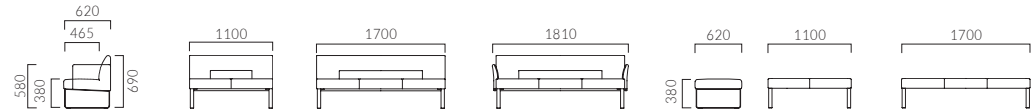

パトリアE ¥196,400
張材:布地・B-18(レッド)

脚:スチールプレート
(粉体塗装・シルバー)
(裏面・フェルト付)
座下:Sバネ
(背付タイプのみ)

パトリア N
二人掛射無

A	174,900
B	179,900
C	184,000
D	186,900
S	197,900
L	211,000
H	224,000

パトリア E
三人掛射無

A	190,200
B	196,400
C	201,200
D	204,800
S	218,400
L	234,400
H	250,200

パトリア EW
三人掛射付

A	247,400
B	256,700
C	264,100
D	269,600
S	290,300
L	314,700
H	338,500

パトリア SN
背無二人掛

A	147,900
B	150,200
C	152,300
D	153,900
S	159,400
L	165,800
H	172,600

パトリア SE
背無三人掛

A	176,300
B	179,900
C	183,000
D	185,000
S	193,400
L	203,100
H	213,000

PATRIA パトリア

ななめに切り落とされたような背の開口と
薄いスチールプレートの脚が、軽快でモダンな印象です。

▲クルクスNW ¥217,700 張材:レザー・C-22 (No.1)

CRUX クルクス

浮遊感のあるモダンソファ。
座はSバネを使用し柔らかかに仕上げています。

クルクス W
一人掛

A	139,700
B	148,200
C	155,100
D	158,700
S	177,000
L	198,300
H	216,500

クルクス NW
二人掛

A	200,700
B	210,000
C	217,700
D	221,200
S	241,300
L	264,500
H	290,400

クルクス EW
三人掛

A	224,800
B	236,100
C	244,800
D	249,100
S	271,900
L	298,900
H	327,300

脚:スチールパイプ
(クロムメッキ)
座下:Sバネ