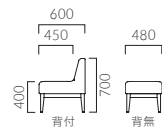

▲コルプスAM 5N コルプスASM 5N 張材:布地・参考品

CORPUS コルプス

木製脚とスチール脚から選べる、ボリューム感のある座のシンプルベンチ。
 どんなシーンでも合わせやすく、張地の色や柄でお好みの雰囲気アレンジできます。

SOFA/LOBBY BENCH

A 木脚
 脚:ブナ無垢材
 木部カラー

 5N 1N

コルプス AM 背付 W1200	コルプス AN 背付 W1500	コルプス AE 背付 W1800	コルプス ASM 背無 W1200	コルプス ASN 背無 W1500	コルプス ASE 背無 W1800
A 130,900	A 131,700	A 152,700	A 90,500	A 105,600	A 119,400
B 137,300	B 138,000	B 160,500	B 93,400	B 109,500	B 123,900
C 141,800	C 143,200	C 167,000	C 95,800	C 112,600	C 127,500
D 153,800	D 146,800	D 171,300	D 97,500	D 114,600	D 130,100
S 158,500	S 160,700	S 188,100	S 104,200	S 122,700	S 139,600
L 173,700	L 177,100	L 207,900	L 111,900	L 132,400	L 150,900
H 189,200	H 193,700	H 228,500	H 119,700	H 142,000	H 162,200