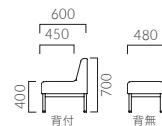

コルプス BM 背付 W1200	コルプス BN 背付 W1500	コルプス BE 背付 W1800	コルプス BSM 背無 W1200	コルプス BSN 背無 W1500	コルプス BSE 背無 W1800
A 130,900	A 131,700	A 152,700	A 90,500	A 105,600	A 119,400
B 137,300	B 138,000	B 160,500	B 93,400	B 109,500	B 123,900
C 141,800	C 143,200	C 167,000	C 95,800	C 112,600	C 127,500
D 153,800	D 146,800	D 171,300	D 97,500	D 114,600	D 130,100
S 158,500	S 160,700	S 188,100	S 104,200	S 122,700	S 139,600
L 173,700	L 177,100	L 207,900	L 111,900	L 132,400	L 150,900
H 189,200	H 193,700	H 228,500	H 119,700	H 142,000	H 162,200