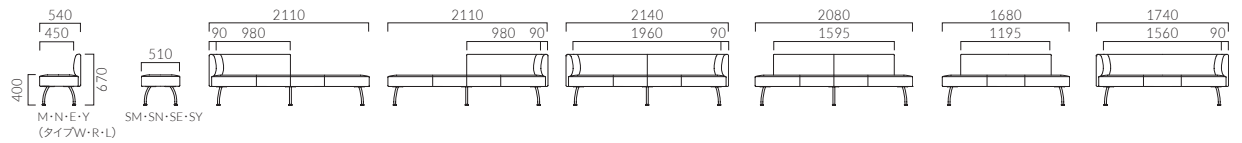

▲ブラーナYL ¥252,900 張材:レザー・B-15 (No.23)×布地・C-53 (ブルーグレー) ブラーナYW ¥290,500 張材:布地・C-53 (ライトグレー)×レザー・B-15 (No.23) ブラーナM ¥127,500 張材:布地・C-53 (ライトグレー)×レザー・B-15 (No.22)

BURANA ブラーナ

オープンエリアの自由度を高めるデザインとバリエーション。
有機的な形のベンチが、柔らかな雰囲気を作ります。

BENCH SOFA/LOBBY

脚:スチールパイプ (粉体塗装・シルバー)	ブラーナ YR 四人掛・右肘	ブラーナ YL 四人掛・左肘	ブラーナ YW 四人掛・肘付	ブラーナ Y 四人掛	ブラーナ E 三人掛	ブラーナ EW 三人掛・肘付
	A 239,900	A 239,900	A 275,500	A 232,900	A 188,400	A 227,600
	B 247,500	B 247,500	B 286,400	B 241,600	B 195,200	B 236,700
	C 253,700	C 253,700	C 295,200	C 248,900	C 200,800	C 243,900
	D 257,800	D 257,800	D 301,000	D 253,600	D 204,500	D 248,800
	S 274,400	S 274,400	S 324,500	S 272,700	S 219,300	S 268,100
	L 292,900	L 292,900	L 350,800	L 294,300	L 236,100	L 289,600
	H 311,400	H 311,400	H 377,300	H 315,700	H 252,800	H 311,300
	B×C 252,900	B×C 252,900	B×C 290,500	B×C 246,600	B×C 199,000	B×C 239,900
	C×B 252,900	C×B 252,900	C×B 290,500	C×B 245,900	C×B 198,400	C×B 240,800

ブラーナ NR 二人掛・右肘	ブラーナ NL 二人掛・左肘	ブラーナ NW 二人掛・肘付	ブラーナ N 二人掛	ブラーナ M 一人掛	ブラーナ SY 背無・四人掛	ブラーナ SE 背無・三人掛	ブラーナ SN 背無・二人掛	ブラーナ SM 背無・一人掛
A 176,600	A 176,600	A 194,100	A 160,800	A 122,800	A 174,300	A 140,200	A 122,900	A 87,700
B 182,500	B 182,500	B 201,100	B 165,700	B 126,600	B 179,400	B 144,100	B 126,500	B 91,500
C 187,200	C 187,200	C 206,500	C 169,700	C 129,700	C 183,400	C 147,200	C 129,100	C 94,400
D 190,400	D 190,400	D 210,200	D 172,400	D 131,700	D 186,000	D 149,300	D 131,100	D 96,300
S 203,200	S 203,200	S 224,700	S 182,800	S 139,600	S 196,800	S 157,800	S 138,200	S 104,300
L 217,400	L 217,400	L 241,000	L 194,500	L 148,400	L 209,000	L 167,200	L 146,200	L 113,100
H 231,800	H 231,800	H 257,500	H 206,300	H 157,400	H 221,100	H 176,800	H 154,400	H 122,100
B×C 185,800	B×C 185,800	B×C 205,400	B×C 169,600	B×C 128,000				
C×B 185,500	C×B 185,500	C×B 205,900	C×B 168,500	C×B 127,500				