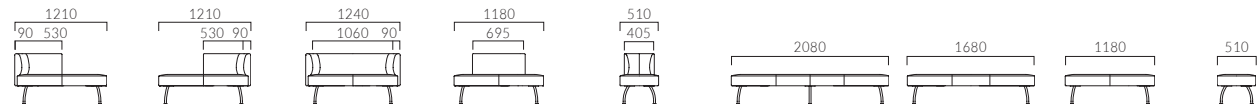

▲ブラーナYL ¥252,900 張材:レザー・B-15 (No.23)×布地・C-53 (ブルーグレー) ブラーナYW ¥290,500 張材:布地・C-53 (ライトグレー)×レザー・B-15 (No.23) ブラーナM ¥127,500 張材:布地・C-53 (ライトグレー)×レザー・B-15 (No.22)

BURANA ブラーナ

オープンエリアの自由度を高めるデザインとバリエーション。
有機的な形のベンチが、柔らかな雰囲気を作ります。

BENCH SOFA/LOBBY

脚:スチールパイプ (粉体塗装・シルバー)	ブラーナ YR 四人掛・右肘	ブラーナ YL 四人掛・左肘	ブラーナ YW 四人掛・肘付	ブラーナ Y 四人掛	ブラーナ E 三人掛	ブラーナ EW 三人掛・肘付
	A 239,900	A 239,900	A 275,500	A 232,900	A 188,400	A 227,600
	B 247,500	B 247,500	B 286,400	B 241,600	B 195,200	B 236,700
	C 253,700	C 253,700	C 295,200	C 248,900	C 200,800	C 243,900
	D 257,800	D 257,800	D 301,000	D 253,600	D 204,500	D 248,800
	S 274,400	S 274,400	S 324,500	S 272,700	S 219,300	S 268,100
	L 292,900	L 292,900	L 350,800	L 294,300	L 236,100	L 289,600
	H 311,400	H 311,400	H 377,300	H 315,700	H 252,800	H 311,300
	B×C 252,900	B×C 252,900	B×C 290,500	B×C 246,600	B×C 199,000	B×C 239,900
	C×B 252,900	C×B 252,900	C×B 290,500	C×B 245,900	C×B 198,400	C×B 240,800

ブラーナ NR 二人掛・右肘	ブラーナ NL 二人掛・左肘	ブラーナ NW 二人掛・肘付	ブラーナ N 二人掛	ブラーナ M 一人掛	ブラーナ SY 背無・四人掛	ブラーナ SE 背無・三人掛	ブラーナ SN 背無・二人掛	ブラーナ SM 背無・一人掛
A 176,600	A 176,600	A 194,100	A 160,800	A 122,800	A 174,300	A 140,200	A 122,900	A 87,700
B 182,500	B 182,500	B 201,100	B 165,700	B 126,600	B 179,400	B 144,100	B 126,500	B 91,500
C 187,200	C 187,200	C 206,500	C 169,700	C 129,700	C 183,400	C 147,200	C 129,100	C 94,400
D 190,400	D 190,400	D 210,200	D 172,400	D 131,700	D 186,000	D 149,300	D 131,100	D 96,300
S 203,200	S 203,200	S 224,700	S 182,800	S 139,600	S 196,800	S 157,800	S 138,200	S 104,300
L 217,400	L 217,400	L 241,000	L 194,500	L 148,400	L 209,000	L 167,200	L 146,200	L 113,100
H 231,800	H 231,800	H 257,500	H 206,300	H 157,400	H 221,100	H 176,800	H 154,400	H 122,100
B×C 185,800	B×C 185,800	B×C 205,400	B×C 169,600	B×C 128,000				
C×B 185,500	C×B 185,500	C×B 205,900	C×B 168,500	C×B 127,500				