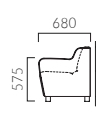

A	181,300
B	190,400
C	197,800
D	202,800
S	222,400
L	244,600
H	266,900

モエリス TM  
サイドテーブル

A	65,300
B	69,600
C	73,000
D	75,300
S	84,400
L	94,800
H	105,000

### 肘

モエリス WL/WR  
左肘/右肘

A	35,300
B	39,500
C	43,000
D	45,300
S	54,600
L	64,900
H	75,100

モエリス H  
中間肘

A	13,500
B	15,400
C	16,900
D	17,900
S	22,000
L	26,700
H	31,400

M

N

E

TM

WL/WR

H

※肘パーツご注文の際は本体と合わせてご指定ください。  
左肘・右肘は片側のみの価格です。左右をご指定ください。