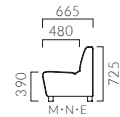

MOERIS モエリス

木脚と台輪仕様が選べて、肘付にもできる張り包みのソファユニット。
シートと背表が交わる隙間にゴミが溜まりにくい形状で、掃除もしやすいです。

BENCH SOFA/LOBBY

木脚仕様

脚:ラバーウッド無垢(H65)
ボルト径W3/8

脚カラー

M・N・E

A	97,800
B	102,300
C	105,700
D	108,000
S	117,200
L	127,400
H	137,700

A	140,300
B	147,000
C	152,500
D	156,300
S	170,900
L	187,400
H	203,900

A	181,300
B	190,400
C	197,800
D	202,800
S	222,400
L	244,600
H	266,900

A	65,300
B	69,600
C	73,000
D	75,300
S	84,400
L	94,800
H	105,000

肘

A	35,300
B	39,500
C	43,000
D	45,300
S	54,600
L	64,900
H	75,100

A	13,500
B	15,400
C	16,900
D	17,900
S	22,000
L	26,700
H	31,400

※肘パーツご注文の際は本体と合わせてご指定ください。
左肘・右肘は片側のみの価格です。左右をご指定ください。

台輪仕様

台輪表面材:化粧板(65H)

台輪カラー

A	118,400
B	122,700
C	126,100
D	128,400
S	137,500
L	147,800
H	158,100

A	167,500
B	174,200
C	179,700
D	183,400
S	198,100
L	214,600
H	231,100

A	218,800
B	227,900
C	235,300
D	240,300
S	259,900
L	282,100
H	304,400

A	85,700
B	90,000
C	93,400
D	95,700
S	104,800
L	115,200
H	125,400

テーブル天板

2タイプからお選びください。
表面材・メラミン化粧板
縁材・ABS樹脂 厚30t

OPTION

ジョイントパーツ

木脚用

使用していない時は折りたたんで収納できます。
¥2,900 (1セット)

台輪用

PJ2002
¥2,100 (1個)