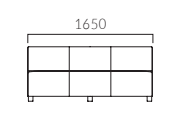

A	181,300
B	190,400
C	197,800
D	202,800
S	222,400
L	244,600
H	266,900

モエリス TM  
サイドテーブル

A	65,300
B	69,600
C	73,000
D	75,300
S	84,400
L	94,800
H	105,000

### 肘

モエリス WL/WR  
左肘/右肘

A	35,300
B	39,500
C	43,000
D	45,300
S	54,600
L	64,900
H	75,100

モエリス H  
中間肘

A	13,500
B	15,400
C	16,900
D	17,900
S	22,000
L	26,700
H	31,400

M

N

E

TM

WL/WR

H

※肘パーツご注文の際は本体と合わせてご指定ください。  
左肘・右肘は片側のみの価格です。左右をご指定ください。