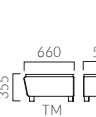

A	181,300
B	190,400
C	197,800
D	202,800
S	222,400
L	244,600
H	266,900

モエリス TM  
サイドテーブル

A	65,300
B	69,600
C	73,000
D	75,300
S	84,400
L	94,800
H	105,000

### 肘

モエリス WL/WR  
左肘/右肘

A	35,300
B	39,500
C	43,000
D	45,300
S	54,600
L	64,900
H	75,100

モエリス H  
中間肘

A	13,500
B	15,400
C	16,900
D	17,900
S	22,000
L	26,700
H	31,400

M

N

E

TM

WL/WR

H

※肘パーツご注文の際は本体と合わせてご指定ください。  
左肘・右肘は片側のみの価格です。左右をご指定ください。