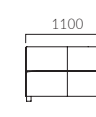

A	181,300
B	190,400
C	197,800
D	202,800
S	222,400
L	244,600
H	266,900

モエリス TM  
サイドテーブル

A	65,300
B	69,600
C	73,000
D	75,300
S	84,400
L	94,800
H	105,000

### 肘

モエリス WL/WR  
左肘/右肘

A	35,300
B	39,500
C	43,000
D	45,300
S	54,600
L	64,900
H	75,100

モエリス H  
中間肘

A	13,500
B	15,400
C	16,900
D	17,900
S	22,000
L	26,700
H	31,400

M

N

E

TM

WL/WR

H

※肘パーツご注文の際は本体と合わせてご指定ください。  
左肘・右肘は片側のみの価格です。左右をご指定ください。