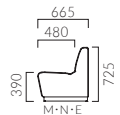

MOERIS モエリス

木脚と台輪仕様が選べて、肘付にもできる張り包みのソファユニット。
シートと背表が交わる隙間にゴミが溜まりにくい形状で、掃除もしやすいです。

BENCH SOFA/LOBBY

木脚仕様

脚:ラバーウッド無垢(H65)
ボルト径W3/8

脚カラー

A	97,800
B	102,300
C	105,700
D	108,000
S	117,200
L	127,400
H	137,700

A	140,300
B	147,000
C	152,500
D	156,300
S	170,900
L	187,400
H	203,900

A	181,300
B	190,400
C	197,800
D	202,800
S	222,400
L	244,600
H	266,900

A	65,300
B	69,600
C	73,000
D	75,300
S	84,400
L	94,800
H	105,000

肘

A	35,300
B	39,500
C	43,000
D	45,300
S	54,600
L	64,900
H	75,100

A	13,500
B	15,400
C	16,900
D	17,900
S	22,000
L	26,700
H	31,400

※肘パーツご注文の際は本体と合わせてご指定ください。
左肘・右肘は片側のみの価格です。左右をご指定ください。

台輪仕様

台輪表面材:化粧板(65H)

台輪カラー

M・N・E

A	118,400
B	122,700
C	126,100
D	128,400
S	137,500
L	147,800
H	158,100

A	167,500
B	174,200
C	179,700
D	183,400
S	198,100
L	214,600
H	231,100

A	218,800
B	227,900
C	235,300
D	240,300
S	259,900
L	282,100
H	304,400

A	85,700
B	90,000
C	93,400
D	95,700
S	104,800
L	115,200
H	125,400

テーブル天板

2タイプからお選びください。
表面材・メラミン化粧板
縁材・ABS樹脂 厚30t

OPTION

ジョイントパーツ

木脚用

使用していない時は折りたたんで収納できます。
¥2,900 (1セット)

台輪用

PJ2002
¥2,100 (1個)