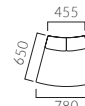

エニティOU・OR・VR・TR
 エニティVR
 エニティM・OU・OR・VR
 張材:布地・B-18(ライトグリーン、グレー)

ENITI エニティ

豊富なバリエーションと組み合わせで多彩なレイアウトが可能。
 組み合わせや張地の選び方次第で、アートのような個性的な表現を楽しめます。

エニティ M 一人掛	エニティ N 二人掛	エニティ E 三人掛	エニティ U 角コーナー	エニティ OU 扇コーナー	エニティ OR 扇外コーナー	エニティ VR 外コーナー
A 49,400	A 81,900	A 115,400	A 76,200	A 113,200	A 75,200	A 75,200
B 51,400	B 86,400	B 121,600	B 81,100	B 120,800	B 77,500	B 77,500
C 54,300	C 91,200	C 128,100	C 85,800	C 127,700	C 82,100	C 82,100
D 56,100	D 93,700	D 133,000	D 88,600	D 131,900	D 84,500	D 84,500
S 62,400	S 104,100	S 148,600	S 95,700	S 141,000	S 92,800	S 92,800
L 68,400	L 113,100	L 161,300	L 105,300	L 154,300	L 100,600	L 100,000
H 76,400	H 124,400	H 181,900	H 114,500	H 167,200	H 108,900	H 106,600

脚:ブラレグPS9141

エニティ SM 背無一人掛(スツール)	エニティ SN 背無二人掛	エニティ SE 背無三人掛	エニティ TR コーナーテーブル(1/4円)	エニティ T コーナーテーブル
A 44,900	A 78,300	A 99,300	A 67,500	A 58,900
B 47,000	B 81,400	B 103,300	B 69,300	B 60,500
C 48,800	C 84,800	C 107,400	C 71,300	C 62,300
D 50,400	D 87,500	D 110,000	D 71,900	D 62,800
S 55,500	S 92,000	S 120,000	S 76,000	S 66,300
L 59,800	L 98,600	L 128,900	L 79,800	L 69,600
H 63,800	H 105,000	H 137,700	H 84,300	H 73,600