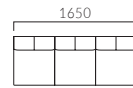

エニティOU・OR・VR・TR
 エニティVR
 エニティM・OU・OR・VR
 張材:布地・B-18(ライトグリーン、グレー)

ENITI エニティ

豊富なバリエーションと組み合わせで多彩なレイアウトが可能。
 組み合わせや張地の選び方次第で、アートのような個性的な表現を楽しめます。

エニティ M 一人掛	エニティ N 二人掛	エニティ E 三人掛	エニティ U 角コーナー	エニティ OU 扇コーナー	エニティ OR 扇外コーナー	エニティ VR 外コーナー
A 49,400	A 81,900	A 115,400	A 76,200	A 113,200	A 75,200	A 75,200
B 51,400	B 86,400	B 121,600	B 81,100	B 120,800	B 77,500	B 77,500
C 54,300	C 91,200	C 128,100	C 85,800	C 127,700	C 82,100	C 82,100
D 56,100	D 93,700	D 133,000	D 88,600	D 131,900	D 84,500	D 84,500
S 62,400	S 104,100	S 148,600	S 95,700	S 141,000	S 92,800	S 92,800
L 68,400	L 113,100	L 161,300	L 105,300	L 154,300	L 100,600	L 100,000
H 76,400	H 124,400	H 181,900	H 114,500	H 167,200	H 108,900	H 106,600

脚:ブラレグPS9141

エニティ SM 背無一人掛(スツール)	エニティ SN 背無二人掛	エニティ SE 背無三人掛	エニティ TR コーナーテーブル(1/4円)	エニティ T コーナーテーブル
A 44,900	A 78,300	A 99,300	A 67,500	A 58,900
B 47,000	B 81,400	B 103,300	B 69,300	B 60,500
C 48,800	C 84,800	C 107,400	C 71,300	C 62,300
D 50,400	D 87,500	D 110,000	D 71,900	D 62,800
S 55,500	S 92,000	S 120,000	S 76,000	S 66,300
L 59,800	L 98,600	L 128,900	L 79,800	L 69,600
H 63,800	H 105,000	H 137,700	H 84,300	H 73,600