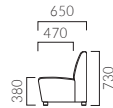

エニティOU・OR・VR・TR
 エニティVR
 エニティM・OU・OR・VR
 張材:布地・B-18(ライトグリーン、グレー)

ENITI エニティ

豊富なバリエーションと組み合わせで多彩なレイアウトが可能。
 組み合わせや張地の選び方次第で、アートのような個性的な表現を楽しめます。

エニティ M 一人掛	エニティ N 二人掛	エニティ E 三人掛	エニティ U 角コーナー	エニティ OU 扇コーナー	エニティ OR 扇外コーナー	エニティ VR 外コーナー
A 49,400	A 81,900	A 115,400	A 76,200	A 113,200	A 75,200	A 75,200
B 51,400	B 86,400	B 121,600	B 81,100	B 120,800	B 77,500	B 77,500
C 54,300	C 91,200	C 128,100	C 85,800	C 127,700	C 82,100	C 82,100
D 56,100	D 93,700	D 133,000	D 88,600	D 131,900	D 84,500	D 84,500
S 62,400	S 104,100	S 148,600	S 95,700	S 141,000	S 92,800	S 92,800
L 68,400	L 113,100	L 161,300	L 105,300	L 154,300	L 100,600	L 100,000
H 76,400	H 124,400	H 181,900	H 114,500	H 167,200	H 108,900	H 106,600

脚:ブラレグPS9141

エニティ SM 背無一人掛(スツール)	エニティ SN 背無二人掛	エニティ SE 背無三人掛	エニティ TR コーナーテーブル(1/4円)	エニティ T コーナーテーブル
A 44,900	A 78,300	A 99,300	A 67,500	A 58,900
B 47,000	B 81,400	B 103,300	B 69,300	B 60,500
C 48,800	C 84,800	C 107,400	C 71,300	C 62,300
D 50,400	D 87,500	D 110,000	D 71,900	D 62,800
S 55,500	S 92,000	S 120,000	S 76,000	S 66,300
L 59,800	L 98,600	L 128,900	L 79,800	L 69,600
H 63,800	H 105,000	H 137,700	H 84,300	H 73,600

テーブル天板
 表面材・メラミン化粧板
 縁材・ABS樹脂

Tはコーナー用テーブルの為、
 1ヶ所の側面コーナーが傾斜
 のついた形状になっています。

ジョイントパーツ

使用していない時は折りたた
 んで収納できます。
 (全タイプに標準装備)