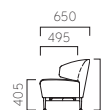

フレッサ W 一人掛	フレッサ NW 二人掛	フレッサ EW 三人掛
A 136,200	A 181,500	A 223,600
B 141,400	B 189,600	B 234,400
C 145,500	C 195,600	C 243,200
D 147,000	D 197,800	D 243,700
S 157,500	S 213,400	S 263,400
L 169,300	L 231,000	L 286,300
H 180,900	H 248,400	H 309,300

脚:スチールパイプ
(CR/クロームメッキ
BL/粉体塗装・ブラック・
ナシ地仕上げ)
座下:S/パネ

※掲載以外のツートン張りについては別途お見積もいたします。