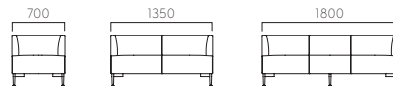

※掲載以外のツートン張りについては別途お見積もいたします。