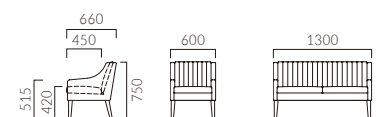

▲ミレイアNW 1N ¥191,700 ミレイアW 1N ¥129,700 張材:布地・C-52 (ダークグレー)×D-54 (ブラウン) ミレイアW 1N ¥129,700 張材:布地・C-52 (ダークグレー)×D-54 (グレー) テーブル:TB2391-US (P367)

MIREIA ミレイア

レトロな雰囲気が居心地の良い空間づくりをサポート。
カフェやレストラン、ワークスペースやクリニックなど幅広いシーンに対応します。

ミレイアNW 5N ¥191,700
張材:レザー・C-22 (No.2)×布地・D-19 (アイボリー)

ミレイア W
一人掛

ミレイア NW
二人掛

脚:ブナ無垢材
座下:弾性シート

木部カラー

5N 1N

	ミレイア W 一人掛	ミレイア NW 二人掛
A	122,500	A 178,500
B	128,100	B 188,800
C	132,800	C 197,200
D	135,800	D 202,800
S	148,100	S 225,200
L	162,000	L 250,500
H	175,700	H 275,800