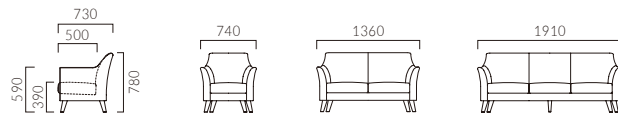

# SALAMIS サラミス

ゆったりした奥行で、長時間の使用でも安定した姿勢を保てます。  
シンプルなデザインで張地によるイメージ変化もつけやすく、多彩な空間作りが可能です。

サラミスW3N ¥153,500  
張材：布地・S-33(ライトブラウン)×布地・C-53(ブラウン)  
※本体の布地・S-33(ライトブラウン)は縦方向に加工しております。

サラミス W 一人掛	サラミス NW 二人掛	サラミス EW 三人掛
A 131,100	A 164,700	A 210,600
B 136,300	B 172,200	B 220,700
C 140,800	C 178,200	C 228,800
D 143,600	D 182,300	D 234,200
S 155,100	S 198,500	S 256,100
L 168,000	L 216,700	L 280,500
H 181,000	H 234,900	H 305,000