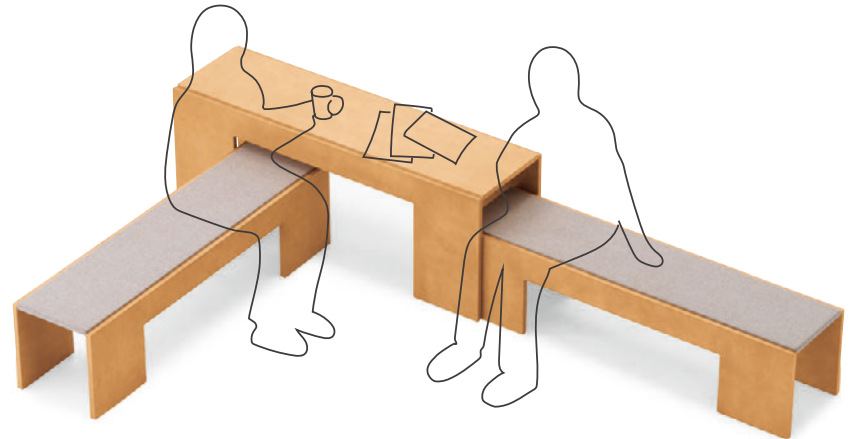

ハイテーブルはベンチにネスティングするとサイドテーブル、  
独立させるとデスクになります。

ココラHE1 NA ¥239,900  
ココラLE2 NA ¥177,000  
張材:布地・B-77(ライトグレー)

◀ココラLE1 NA ¥189,900 ZF9111 ¥5,900(1枚) 張材:レザー・A-80(No.78)  
ココラLE2 NA ¥177,000 ココラHE2 NA ¥226,700 張材:布地・B-77(ライトグレー)  
ココラLT NA ¥76,000 ココラHT NA ¥78,500

BENCH SOFA/LOBBY

ココラ HE1  
ハイタイプ・板座  
¥239,900

ココラ HE2  
ハイタイプ・張座  
A 225,100  
B 226,700  
C 228,000  
D 228,900  
S 232,200  
L 236,100  
H 239,800

ココラ LT  
ローテーブル  
¥76,000

ココラ HT  
ハイテーブル  
¥78,500

※テーブルとしてお使いください。

2タイプからお選びください。

NA

DB

ベンチとテーブルは2段階の高さが組み合わせられます。