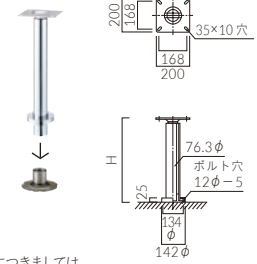

チェア用床固定脚

GC-CR

GC-BL

品番	カラー	価格
GC-CR	クロムメッキ	¥18,200
GC-BL	ブラック	¥17,400

ポール: スチール丸パイプ (CR・BL: 76.3φ)  
(BL: 粉体塗装仕上げ)  
カバープレート: スチール (142φ×25t)  
(クロムメッキ仕上げ)

脚仕上げ高 (H)  
床固定用 ~700 ※受注生産品につき、納期につきましては、  
担当者にご相談ください。