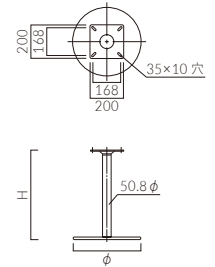

CHAIR LEG

チェア用脚

SVC-CR 400・500

SVC-SI 400・500

SVC-BL 400・500

SLC-CR 400・500

SLC-BL 400・500

KS-CR 360・400

KS-BL 360・400

品番	カラー	価格	脚仕上げ高 (H)	
SVC-CR 400	クロムメッキ	¥27,700	305	605
SVC-SI 400	シルバー	¥22,200	330	630
SVC-BL 400	ブラック	¥22,200	355	655
SVC-CR 500	クロムメッキ	¥31,700	380	680
SVC-SI 500	シルバー	¥26,700	405	705
SVC-BL 500	ブラック	¥26,700	430	730
ベース: スチール			455	755
ポール: スチール丸パイプ (76.3φ)			480	780
(SI・BL: 粉体塗装仕上げ)			505	805
			530	830
			555	855
			580	880

品番	カラー	価格	脚仕上げ高 (H)	
SLC-CR 400	クロムメッキ	¥35,800	280	580
SLC-BL 400	ブラック	¥34,100	305	605
SLC-CR 500	クロムメッキ	¥41,600	330	630
SLC-BL 500	ブラック	¥38,900	355	655
ベース: スチール			380	680
ポール: スチール丸パイプ (50.8φ)			405	705
(BL: 粉体塗装仕上げ)			430	730
			455	755
			480	780
			505	805
			530	830
			555	855