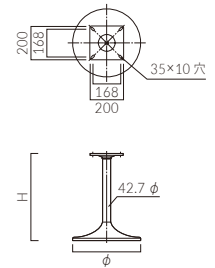

品番	カラー	価格	脚仕上げ高 (H)	
KS-CR 360	クロムメッキ	¥11,900	285	585
KS-BL 360	ブラック	¥12,000	310	610
KS-CR 400	クロムメッキ	¥14,100	335	635
KS-BL 400	ブラック	¥14,400	360	660
ベース: スチール			385	685
ポール: スチール丸パイプ (42.7φ)			410	710
(BL: 粉体塗装仕上げ)			435	735
			460	760
			485	785
			510	810
			535	835
			560	860