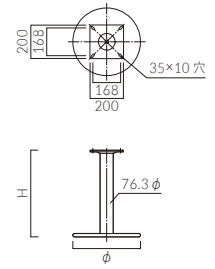

CHAIR LEG

チェア用脚

SVC-CR 400・500

SVC-SI 400・500

SVC-BL 400・500

SLC-CR 400・500

SLC-BL 400・500

KS-CR 360・400

KS-BL 360・400

品番	カラー	価格	脚仕上げ高 (H)	
SVC-CR 400	クロムメッキ	¥27,700	305	605
SVC-SI 400	シルバー	¥22,200	330	630
SVC-BL 400	ブラック	¥22,200	355	655
SVC-CR 500	クロムメッキ	¥31,700	380	680
SVC-SI 500	シルバー	¥26,700	405	705
SVC-BL 500	ブラック	¥26,700	430	730
ベース: スチール			455	755
ポール: スチール丸パイプ (76.3φ)			480	780
(SI・BL: 粉体塗装仕上げ)			505	805
			530	830
			555	855
			580	880

品番	カラー	価格	脚仕上げ高 (H)	
SLC-CR 400	クロムメッキ	¥35,800	280	580
SLC-BL 400	ブラック	¥34,100	305	605
SLC-CR 500	クロムメッキ	¥41,600	330	630
SLC-BL 500	ブラック	¥38,900	355	655
ベース: スチール			380	680
ポール: スチール丸パイプ (50.8φ)			405	705
(BL: 粉体塗装仕上げ)			430	730
			455	755
			480	780
			505	805
			530	830
			555	855