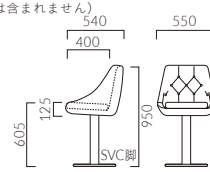

# EIRE エール

重量:4.2kg(脚は除く)

## エール

張地ランク (脚部価格は含まれません)

- A 53,200
- B 57,300
- C 64,200
- D 64,700
- S 76,900
- L 87,100
- H 98,800

レザー・A-80 (No.70)  
脚・SVC-SI

## エール D

張地ランク (脚部価格は含まれません)

- A 61,900
- B 64,900
- C 72,400
- D 72,800
- S 84,400
- L 95,700
- H 107,300

布地・S-27 (ダークブルー)  
脚・SVC-BL