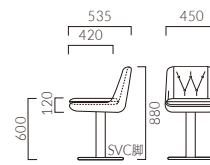

## ベルナール

張地ランク (脚部価格は含まれません)

- A 41,200
- B 43,800
- C 49,700
- D 50,100
- S 59,500
- L 68,000
- H 77,300

布地・B-18 (グリーン)  
脚・SVC-BL

## ベルナールD

張地ランク (脚部価格は含まれません)

- A 46,900
- B 50,700
- C 58,600
- D 59,100
- S 71,300
- L 81,700
- H 91,500

レザー・B-05 (No.11)  
脚・SVC-SI

## エール

張地ランク (脚部価格は含まれません)

- A 53,200
- B 57,300
- C 64,200
- D 64,700
- S 76,900
- L 87,100
- H 98,800

レザー・A-80 (No.70)  
脚・SVC-SI