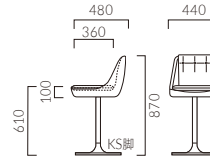

## ベルナールD

張地ランク (脚部価格は含まれません)

- A 46,900
- B 50,700
- C 58,600
- D 59,100
- S 71,300
- L 81,700
- H 91,500

レザー・B-05 (No.11)  
脚・SVC-SI

## アンナ

張地ランク (脚部価格は含まれません)

- A 30,800
- B 34,200
- C 38,300
- D 38,600
- S 44,800
- L 51,300
- H 58,500

レザー・A-80 (No.8)  
脚・KS-CR

## アンナ D

張地ランク (脚部価格は含まれません)

- A 36,300
- B 38,600
- C 43,900
- D 44,200
- S 50,100
- L 59,800
- H 68,100

布地・C-52 (ブラウン)  
脚・KS-BL

## エール

張地ランク (脚部価格は含まれません)

- A 53,200
- B 57,300
- C 64,200
- D 64,700
- S 76,900
- L 87,100
- H 98,800

レザー・A-80 (No.70)  
脚・SVC-SI