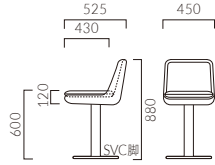

# BERNARD ベルナール

重量:3.5kg(脚は除く)

## ベルナール

張地ランク (脚部価格は含まれません)

- A 41,200
- B 43,800
- C 49,700
- D 50,100
- S 59,500
- L 68,000
- H 77,300

布地・B-18 (グリーン)  
脚・SVC-BL

## ベルナールD

張地ランク (脚部価格は含まれません)

- A 46,900
- B 50,700
- C 58,600
- D 59,100
- S 71,300
- L 81,700
- H 91,500

レザー・B-05 (No.11)  
脚・SVC-SI

## エール

張地ランク (脚部価格は含まれません)

- A 53,200
- B 57,300
- C 64,200
- D 64,700
- S 76,900
- L 87,100
- H 98,800

レザー・A-80 (No.70)  
脚・SVC-SI