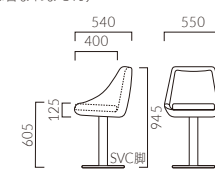

## アンナ D

張地ランク (脚部価格は含まれません)

- A 36,300
- B 38,600
- C 43,900
- D 44,200
- S 50,100
- L 59,800
- H 68,100

布地・C-52 (ブラウン)  
脚・KS-BL

# EIRE エール

重量:4.2kg(脚は除く)

## エール

張地ランク (脚部価格は含まれません)

- A 53,200
- B 57,300
- C 64,200
- D 64,700
- S 76,900
- L 87,100
- H 98,800

レザー・A-80 (No.70)  
脚・SVC-SI