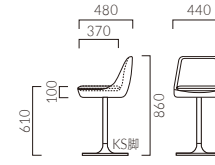

## ベルナール

張地ランク (脚部価格は含まれません)

- A 41,200
- B 43,800
- C 49,700
- D 50,100
- S 59,500
- L 68,000
- H 77,300

布地・B-18 (グリーン)  
脚・SVC-BL

## ベルナールD

張地ランク (脚部価格は含まれません)

- A 46,900
- B 50,700
- C 58,600
- D 59,100
- S 71,300
- L 81,700
- H 91,500

レザー・B-05 (No.11)  
脚・SVC-SI

# ANNA アンナ

重量:2.6kg(脚は除く)

## アンナ

張地ランク (脚部価格は含まれません)

- A 30,800
- B 34,200
- C 38,300
- D 38,600
- S 44,800
- L 51,300
- H 58,500

レザー・A-80 (No.8)  
脚・KS-CR