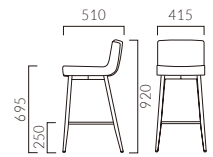

▲タッソカウンターC ¥72,500 張材:布地・D-19(コバルトブルー) 奥のソファ:リーゼLW5N(P254) 奥のテーブル:T09 5N-1200W 600D-LEL-DG(P322)

TASSO タッソ カウンター

ボリュームのあるモールドウレタンシートは、
適度な柔らかさで長時間座っても疲れにくい設計です。

フレーム:スチールパイプ(クロムメッキ)
本体:モールドウレタンフォーム
重量:A/8.9kg、C/10.0kg、DH/4.7kg(脚は除く)

レザー・A-80 (No.24)

タッソカウンター A 4本脚

- 張地ランク
A 47,900
B 49,400
C 50,500
D 51,500
S 54,300
L 57,500
H 61,100

レザー・A-80 (No.24)

タッソカウンター C カンチレバー脚

- 張地ランク
A 69,500
B 70,900
C 71,700
D 72,500
S 75,200
L 78,200
H 81,800

レザー・A-80 (No.24)
脚:SLC-CR(ステップ:S-3DK付)

タッソカウンター DH スタンド脚

- 張地ランク(脚価格は含まれません)
A 29,900
B 31,400
C 32,200
D 32,900
S 35,500
L 39,000
H 42,600

- ▶ 脚高変更可能 >>P.240 ※DHのみ
- ▶ 脚部タイプ変更可能 >>P.240 ※DHのみ
- ▶ チェアタイプ >>P.172