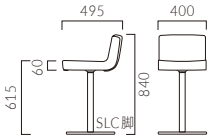

▲タッソカウンターC ¥72,500 張材:布地・D-19(コバルトブルー) 奥のソファ:リーゼLW5N(P254) 奥のテーブル:T09 5N-1200W 600D-LEL-DG(P322)

TASSO タッソ カウンター

ボリュームのあるモールドウレタンシートは、
適度な柔らかさで長時間座っても疲れにくい設計です。

フレーム:スチールパイプ(クロムメッキ)
本体:モールドウレタンフォーム
重量:A/8.9kg、C/10.0kg、DH/4.7kg(脚は除く)

レザー・A-80 (No.24)

タッソカウンター A 4本脚

- 張地ランク
A 47,900
B 49,400
C 50,500
D 51,500
S 54,300
L 57,500
H 61,100

レザー・A-80 (No.24)

タッソカウンター C カンチレバー脚

- 張地ランク
A 69,500
B 70,900
C 71,700
D 72,500
S 75,200
L 78,200
H 81,800

レザー・A-80 (No.24)
脚:SLC-CR(ステップ:S-3DK付)

タッソカウンター DH スタンド脚

- 張地ランク(脚価格は含まれません)
A 29,900
B 31,400
C 32,200
D 32,900
S 35,500
L 39,000
H 42,600

- ▶ 脚高変更可能 >>P.240 ※DHのみ
- ▶ 脚部タイプ変更可能 >>P.240 ※DHのみ
- ▶ チェアタイプ >>P.172