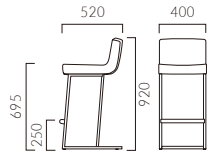

▲タッソカウンターC ¥72,500 張材:布地・D-19(コバルトブルー) 奥のソファ:リーゼLW5N(P254) 奥のテーブル:T09 5N-1200W 600D-LEL-DG(P322)

TASSO タッソ カウンター

ボリュームのあるモールドウレタンシートは、
適度な柔らかさで長時間座っても疲れにくい設計です。

フレーム:スチールパイプ(クロムメッキ)
本体:モールドウレタンフォーム
重量:A/8.9kg、C/10.0kg、DH/4.7kg(脚は除く)

レザー・A-80 (No.24)

タッソカウンター A 4本脚

- 張地ランク
A 47,900
B 49,400
C 50,500
D 51,500
S 54,300
L 57,500
H 61,100

レザー・A-80 (No.24)

タッソカウンター C カンチレバー脚

- 張地ランク
A 69,500
B 70,900
C 71,700
D 72,500
S 75,200
L 78,200
H 81,800

レザー・A-80 (No.24)
脚:SLC-CR(ステップ:S-3DK付)

タッソカウンター DH スタンド脚

- 張地ランク(脚価格は含まれません)
A 29,900
B 31,400
C 32,200
D 32,900
S 35,500
L 39,000
H 42,600

- ▶ 脚高変更可能 >>P.240 ※DHのみ
- ▶ 脚部タイプ変更可能 >>P.240 ※DHのみ
- ▶ チェアタイプ >>P.172