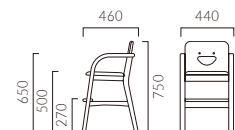

チルコ 1N ¥41,000
張材:レザー・B-15 (No.30)

脚端パーツ:取付可能 >>P400

PETIT プチ

フレーム:ラバーウッド無垢材
肘・背:ラバーウッド成型合板
重量:6.3kg

5NLは艶消し仕上げ

プチ

張地ランク

- A 45,400
- B 45,700
- C 46,100
- D 46,900
- S 48,000
- L 49,300
- H 50,700