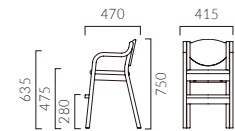

PICCHE ピッケ

スタック可能

フレーム:ラバーウッド無垢材
背・肘:ラバーウッド成型合板
座:ラバーウッド集成材
スタッキング可能(床積2脚) 重量:5.0kg

※NA色は5NL対応色

ピッケ

¥38,900

ピッケ NA ¥38,900

CIRCO チルコ

スタック可能

フレーム:ラバーウッド成型合板
背:ラバーウッド成型合板
スタッキング可能(床積3脚) 重量:6.5kg

5NLは艶消し仕上げ

チルコ

張地ランク

- A 39,900
- B 41,000
- C 41,300
- D 41,700
- S 43,100
- L 44,800
- H 46,400

5NL レザー・B-15 (No.16)

スタック状態

チルコ 1N ¥41,000
張材:レザー・B-15 (No.30)

脚端パーツ:取付可能 >>P400

PETIT プチ

フレーム:ラバーウッド無垢材
肘・背:ラバーウッド成型合板
重量:6.3kg

5NLは艶消し仕上げ

プチ

張地ランク

- A 45,400
- B 45,700
- C 46,100
- D 46,900
- S 48,000
- L 49,300
- H 50,700