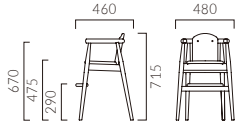

PICCHE ピッケ

スタック可能

フレーム:ラバーウッド無垢材
背・肘:ラバーウッド成型合板
座:ラバーウッド集成材
スタッキング可能(床積2脚) 重量:5.0kg

※NA色は5NL対応色

ピッケ

¥38,900

ピッケ NA ¥38,900

CIRCO チルコ

スタック可能

フレーム:ラバーウッド成型合板
背:ラバーウッド成型合板
スタッキング可能(床積3脚) 重量:6.5kg

5NLは艶消し仕上げ

チルコ

張地ランク

- A 39,900
- B 41,000
- C 41,300
- D 41,700
- S 43,100
- L 44,800
- H 46,400

5NL レザー・B-15 (No.16)

スタック状態

チルコ 1N ¥41,000
張材:レザー・B-15 (No.30)

脚端パーツ:取付可能 >>P400

PETIT プチ

フレーム:ラバーウッド無垢材
肘・背:ラバーウッド成型合板
重量:6.3kg

5NLは艶消し仕上げ

プチ

張地ランク

- A 45,400
- B 45,700
- C 46,100
- D 46,900
- S 48,000
- L 49,300
- H 50,700