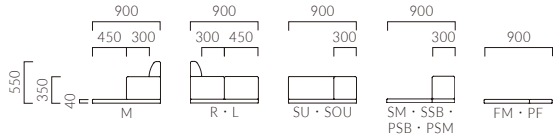

# PIKI ピキ

900角のユニットで組み合わせるサークルベンチです。  
 スペースや使い方に合わせて多彩なセッティングが可能です。  
 カラーも自由にお選びいただけますので、イメージ通りのキッズコーナーが  
 ご提案いただけます。

ピキM・R・SM・SU・SOU・PSB・FM・A・B  
 張材：レザー・B-15 (No.24、25、31、46)

ピキM  
ソファ+マット

- A 154,800
- B 161,100
- C 165,800

ピキR  
ソファR+マット

- A 191,800
- B 199,200
- C 205,300

ピキL  
ソファL+マット

- A 191,800
- B 199,200
- C 205,300

ピキFM  
フラットマット

- A 46,100
- B 50,600
- C 52,800

SM  
ストレートブロック+マット

- A 106,100
- B 111,500
- C 115,800

SU  
角コーナーブロック+マット

- A 139,800
- B 147,700
- C 153,800

SOU  
Rコーナーブロック+マット

- A 161,600
- B 169,700
- C 176,500

ピキSSB  
シューズボックス  
+マット

- A 189,400
- B 194,900
- C 199,400

ピキPF  
スロープマット

- A 75,600
- B 77,800
- C 79,700