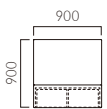

ピキPSB  
シューズボックス  
+スロープマット

- A 226,900
- B 232,500
- C 237,000

ピキPSM  
ストレートブロック  
+スロープマット

- A 138,300
- B 143,400
- C 147,600

ピキWM  
ウォールマット

- A 54,100
- B 57,100
- C 59,500

ピキB  
クッション (角)

- A 28,100
- B 29,500
- C 30,500

ピキA  
クッション (丸)

- A 28,600
- B 30,200
- C 31,200

※同ランク同士でのパーツの組み合わせは、上記ランク価格になります。その他の組み合わせにつきましては、別途見積もりいたします。

ピキWM  
ウォールマット

- A 54,100
- B 57,100
- C 59,500

ピキB  
クッション (角)

- A 28,100
- B 29,500
- C 30,500

ピキA  
クッション (丸)

- A 28,600
- B 30,200
- C 31,200

※取付け設置費用は含まれません。

Option PJ2003 ¥2,000 (1枚) (サイズ:300×150)

ジョイントシート (面ファスナー式)

マットの裏面の任意の位置で固定できます。取付は一辺につき2枚を目安にご使用ください。