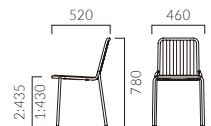

# POIREAU ポワロ

スタック可能

線と面で構成されたスチールチェア。  
チェアの量感を抑えた薄いフォルムが特徴です。

フレーム:スチールパイプ、スチールプレート  
(WH/粉体塗装・ホワイト、DG/粉体塗装・ダークグレーメタリック)  
座(タイプ1):ブナ突板成型合板  
スタッキング可能(床積6脚)  
重量:1/6.4kg、2/6.2kg

ORDER ポワロ 1 WH - 1N

座 フレーム プライウッド

座	フレーム	プライウッド		
<div style="display: flex; justify-content: space-around;"> <div style="border: 1px solid black; width: 20px; height: 20px; background-color: white;"></div> <div style="border: 1px solid black; width: 20px; height: 20px; background-color: white;"></div> </div> <p>1 プライウッド</p>	<div style="display: flex; justify-content: space-around;"> <div style="border: 1px solid black; width: 20px; height: 20px; background-color: #ccc;"></div> <div style="border: 1px solid black; width: 20px; height: 20px; background-color: #333;"></div> </div> <p>WH DG</p>	<div style="display: flex; justify-content: space-around;"> <div style="border: 1px solid black; width: 20px; height: 20px; background-color: #e69d00;"></div> <div style="border: 1px solid black; width: 20px; height: 20px; background-color: #8b4513;"></div> <div style="border: 1px solid black; width: 20px; height: 20px; background-color: #4b2c2c;"></div> </div> <p>5N 3N 1N</p>		
1 プライウッド	2 裏座			

## ポワロ

張地ランク

A	27,400
B	28,300
C	28,800
D	29,200
S	30,600
L	32,200
H	33,800
プライウッド	28,300

1:プライウッド 2:裏座

▶ 脚カット最大寸法:50mm >>P.400

▶ 専用台車積載数:PA 9010 (積載8脚) >>P.400