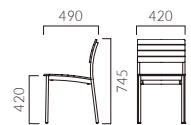

▶ 専用台車積載数:PA 9010 (積載4脚) >>P.400