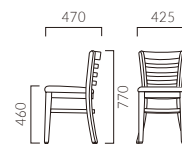

# CANOSSA カノッサ

丸みをもたせて削り出した背フレームは、やさしい背あたりで持ち手としても使いやすいデザインです。

フレーム:ブナ無垢材  
重量:6.6kg

NA DB

DB レザー・B-15 (No.40)

## カノッサ

張地ランク

- A 41,900
- B 43,600
- C 44,200
- D 46,400
- S 48,200
- L 49,700
- H 52,000

- ▶ 脚カット最大寸法:50mm >>P.400
- ▶ 脚端パーツ:取付可能 >>P.400
- ▶ カウンタータイプ >>P.228