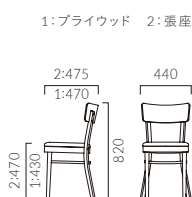

▲ラソール2 NA ¥56,200 張材:レザー・B-25 (No.5) 奥のカウンターチェア:ラソールカウンター2 DB (P225)

LASOLE ラソール

ベントウッドチェアとしてはボリューム感があるデザイン。
 カジュアルなシーンから落ち着いたレストランまで幅広く使えます。

フレーム:ブナ無垢材
 背:ブナ成型合板
 重量:1/4.5kg、2/5.6kg

ラソール

張地ランク	価格
A	55,400
B	56,200
C	56,800
D	57,400
S	59,000
L	60,800
H	62,800
プライウッド	46,400

- ▶ 脚カット最大寸法: 50 mm >>P.400
- ▶ 脚端パーツ: 取付可能 >>P.400
- ▶ カウンタータイプ >>P.225