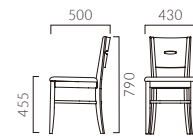

レザー・A-80 (No.90)

- ▶ 脚カット最大寸法:20mm >>P.400
- ▶ 脚端パーツ:取付可能 >>P.400
- ▶ カウンタータイプ >>P.228

▲レーテ ¥30,000 張材:布地・C-52 (ブラウン) テーブル:T22 1N-600φ・SL-CR (P320)

RETE レーテ

手掛けを兼ねる背の開口がアクセント。
カジュアルからシックまで、多彩なシーンに溶け込みます。

脚フレーム:ラバーウッド無垢材
背:ラバーウッド成型合板
重量:5.8kg

1N

レーテ

張地ランク

A 28,900
B 29,600
C 30,000
D 30,300
S 31,300
L 32,900
H 34,500

布地・D-19 (ブラウン)

- ▶ 脚カット最大寸法:20mm >>P.400
- ▶ 脚端パーツ:取付可能 >>P.400
- ▶ カウンタータイプ >>P.228