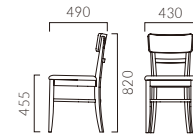

▲プレミス ¥29,900 張材:布地・C-52 (ダークブラウン)

PREMISSE プレミス

伝統的なカフェスタイルをベントウッド風アレンジ。
大きめのシートでゆったりとした掛け心地です。

脚フレーム:ラバーウッド無垢材
背:ラバーウッド成型合板
重量:5.8kg

1N

プレミス

張地ランク

A 28,900
B 29,200
C 29,900
D 30,100
S 31,200
L 32,600
H 34,300

レザー・A-80 (No.90)

- ▶ 脚カット最大寸法:20mm >>P.400
- ▶ 脚端パーツ:取付可能 >>P.400
- ▶ カウンタータイプ >>P.228

▲レーテ ¥30,000 張材:布地・C-52 (ブラウン) テーブル:T22 1N-600φ・SL-CR (P320)

RETE レーテ

手掛けを兼ねる背の開口がアクセント。
カジュアルからシックまで、多彩なシーンに溶け込みます。

脚フレーム:ラバーウッド無垢材
背:ラバーウッド成型合板
重量:5.8kg

1N

レーテ

張地ランク

A 28,900
B 29,600
C 30,000
D 30,300
S 31,300
L 32,900
H 34,500

布地・D-19 (ブラウン)

- ▶ 脚カット最大寸法:20mm >>P.400
- ▶ 脚端パーツ:取付可能 >>P.400
- ▶ カウンタータイプ >>P.228