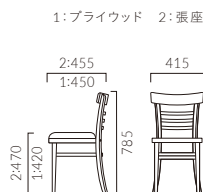

▲リカータ1NA ¥36,900

LICATA リカータ

カフェチェアのスタンダード。
親しみのある空間づくりの定番チェアです。

フレーム：ブナ無垢材
重量：1/ 5.1kg、2/ 6.1kg

リカータ

張地ランク

A	41,700
B	42,200
C	43,500
D	43,700
S	45,500
L	47,400
H	49,700
ブライウッド	36,900

2 DB レザー-C.32 (No.1)

- 脚カット最大寸法：70mm >>P.400
- 脚端パーツ：取付可能 >>P.400
- カウンタータイプ >>P.229