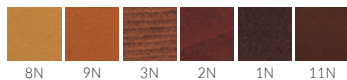

# ORCHIS オルキス

美しいフレームラインの伝統的なデザイン。  
カラーバリエーションの豊富さも魅力です。

フレーム:ブナ無垢材  
重量:1/3.2kg、2/4.2kg

Option Color (¥10,500UP)  
オプションでカラーがたくさん選べます。

※ご指定の色での塗装仕上げも承ります。  
詳しくは担当者までご相談ください。

1 DB