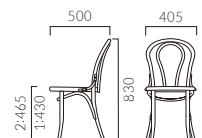

# ORCHIS オルキス

美しいフレームラインの伝統的なデザイン。  
カラーバリエーションの豊富さも魅力です。

フレーム:ブナ無垢材  
重量:1/3.2kg、2/4.2kg

Option Color (¥10,500UP)  
オプションでカラーがたくさん選べます。

※ご指定の色での塗装仕上げも承ります。  
詳しくは担当者までご相談ください。

1 DB

## オルキス

張地ランク

A	58,800
B	59,400
C	60,000
D	60,200
S	61,800
L	64,100
H	66,500
プライウッド	52,400

1:プライウッド 2:張座

- ▶ 脚カット最大寸法: 50mm >>P.400
- ▶ 脚端パーツ: 取付可能 >>P.400
- ▶ カウンタータイプ >>P.226