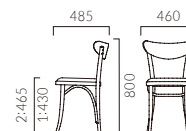

▲ノヘア2 NA ¥50,200 張材:布地・D-54 (グレー)

NEW

NOHEA ノヘア

背もたれの形にちなんでバナナチェアとして親しまれているデザイン。コンパクトながら背中を優しく支える快適な掛け心地です。

フレーム:ブナ無垢材
重量:1/3.5kg、2/4.5kg

NA DB

ノヘア

張地ランク

| | |
|--------|--------|
| A | 48,800 |
| B | 49,300 |
| C | 49,900 |
| D | 50,200 |
| S | 51,400 |
| L | 52,700 |
| H | 54,200 |
| プライウッド | 43,800 |

1:プライウッド 2:張座

1 DB

- ▶ 脚カット最大寸法:50mm >>P.400
- ▶ 脚端パーツ:取付可能 >>P.400
- ▶ カウンタータイプ >>P.227