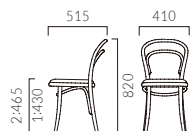

# MILENA ミレナ

デザインの元祖は1859年に発表されたカフェチェア、トーンネットNo.14。当時の伝統を引き継いだ由緒ある工場が生み出す信頼のクオリティです。

フレーム:ブナ無垢材  
重量:1/ 2.8kg、2/ 3.7kg

## ミレナ

張地ランク

	HO・DB	AC
A	57,900	62,900
B	58,800	63,700
C	59,400	64,300
D	59,900	64,700
S	61,200	66,100
L	63,000	67,700
H	64,800	69,500
ブライウッド	51,500	57,800

1:ブライウッド 2:張座

1 HO

- ▶ 脚カット最大寸法:50mm >>P.400
- ▶ 脚端パーツ:取付可能 >>P.400
- ▶ カウンタータイプ >>P.226