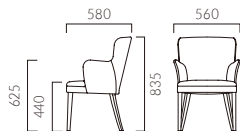

# ARDEN アーデン

エレガントなアームライン。  
 ハーフアーム一体のバックレストはゆったりと背中を包みます。

フレーム:ブナ無垢材  
 座下:弾性シート  
 重量:8.5kg

Option Color (¥4,000 UP)  
 オプションでカラーがたくさん選べます。

## アーデン

- 張地ランク
- A 86,900
  - B 89,300
  - C 91,200
  - D 92,100
  - S 97,200
  - L 102,900
  - H 108,500

5N 布地・D-23 (ローズ)

※ランク価格にツートン張りは含まれません。掲載以外のツートン張りににつきましては別途見積もりいたします。

▶ 脚端パーツ:取付可能 >>P.400