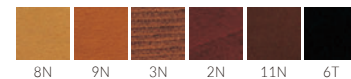

# ARDEN アーデン

エレガントなアームライン。  
 ハーフアーム一体のバックレストはゆったりと背中を包みます。

フレーム:ブナ無垢材  
 座下:弾性シート  
 重量:8.5kg

Option Color (¥4,000 UP)  
 オプションでカラーがたくさん選べます。

## アーデン

- 張地ランク
- A 86,900
  - B 89,300
  - C 91,200
  - D 92,100
  - S 97,200
  - L 102,900
  - H 108,500

5N 布地・D-23 (ローズ)

※ランク価格にツートン張りは含まれません。掲載以外のツートン張りににつきましては別途見積もりいたします。

▶ 脚端パーツ:取付可能 >>P.400