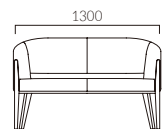

▲ドメニカW 1N 張材:レザー

DOMENICA ドメニカ

ボリュームのあるクッションと体を包み込む馬蹄型フォルム。
背部を開口させ軽快さを表現しています。

フレーム: プナ無垢材
重量: W/11.4kg, NW/18.0kg

3N 1N

3N 布地・C-53 (アイボリー)

ドメニカ W 一人掛

張地ランク
A 106,600
B 111,700
C 115,700
D 118,200
S 128,700
L 141,500
H 153,900

3N 布地・C-53 (アイボリー)

ドメニカ NW 二人掛

張地ランク
A 184,700
B 193,300
C 200,100
D 205,300
S 224,000
L 246,200
H 265,900

▶ 脚端パーツ: 取付可能 >>P.400