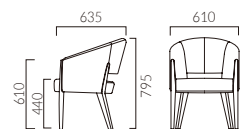

▲ドメニカW 1N 張材:レザー

DOMENICA ドメニカ

ボリュームのあるクッションと体を包み込む馬蹄型フォルム。
背部を開口させ軽快さを表現しています。

フレーム: プナ無垢材
重量: W/11.4kg, NW/18.0kg

3N 1N

3N 布地・C-53 (アイボリー)

ドメニカ W 一人掛

張地ランク
A 106,600
B 111,700
C 115,700
D 118,200
S 128,700
L 141,500
H 153,900

3N 布地・C-53 (アイボリー)

ドメニカ NW 二人掛

張地ランク
A 184,700
B 193,300
C 200,100
D 205,300
S 224,000
L 246,200
H 265,900

▶ 脚端パーツ: 取付可能 >>P.400