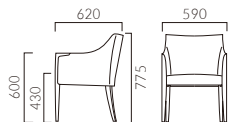

▲セレブルW3N ¥113,300 セレブルNW3N ¥199,900 張材:布地・センシング(T-7007) テーブル:TB2391-US(P367)

# CELEBRE セレブル

つかみやすい肘と柔らかな掛け心地。  
レイアウト性の高いサイズ感で、多様なシーンに対応します。

## セレブル W 一人掛

- 張地ランク
- A 94,400
  - B 97,300
  - C 99,400
  - D 100,300
  - S 106,400
  - L 113,300
  - H 121,600

5N 布地・C-52 (アイボリー)

フレーム:ブナ無垢材  
座下:弾性シート  
重量:W/10.0kg、NW/16.5kg

## セレブル NW 二人掛

- 張地ランク
- A 169,800
  - B 175,200
  - C 179,000
  - D 179,600
  - S 188,600
  - L 199,900
  - H 214,000

5N 布地・C-52 (アイボリー)

- ▶ 脚カット最大寸法:30mm >>P.400 ※NWは除く
- ▶ 脚端パーツ:取付可能 >>P.400