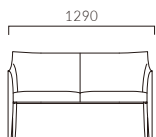

## セレブル W 一人掛

- 張地ランク
- A 94,400
  - B 97,300
  - C 99,400
  - D 100,300
  - S 106,400
  - L 113,300
  - H 121,600

5N 布地・C-52 (アイボリー)

フレーム:ブナ無垢材  
座下:弾性シート  
重量:W/10.0kg、NW/16.5kg

## セレブル NW 二人掛

- 張地ランク
- A 169,800
  - B 175,200
  - C 179,000
  - D 179,600
  - S 188,600
  - L 199,900
  - H 214,000

5N 布地・C-52 (アイボリー)

- ▶ 脚カット最大寸法:30mm >>P.400 ※NWは除く
- ▶ 脚端パーツ:取付可能 >>P.400