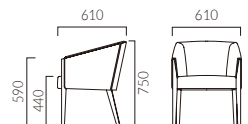

▲カミーユ 5N ¥92,600 張材:布地・C-53 (ライトグレー) テーブル:T30 W1-1000W 600D -EV1-SI (P312)

CAMILLE カミーユ

ゆったりとした厚めのシートと凛とした天然木のバックパネルは、身体をリラックスさせつつ、空間に心地良い緊張感を作り出します。

フレーム:ブナ無垢材
背:表面材・オーク突板
重量:13.0kg

5N 1N

1N 布地・ノーチラス (T-7111)

カミーユ

- 張地ランク
- A 84,600
 - B 89,700
 - C 92,600
 - D 94,700
 - S 103,200
 - L 112,800
 - H 122,100

- ▶ 脚カット最大寸法: 20 mm >>P.400
- ▶ 脚端パーツ: 取付可能 >>P.400