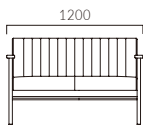

▲ポマールAW 3N ¥83,500 張材:レザー・B-09 (No.5) テーブル:T10 3N-750φ・GF-BL (P321)

ポマール AW 背キルトタイプ・一人掛

張地ランク

- A 81,300
- B 83,500
- C 85,300
- D 85,700
- S 89,000
- L 93,600
- H 98,100

5N レザー・C-38 (No.12)

ポマール ANW 背キルトタイプ・二人掛

張地ランク

- A 136,700
- B 140,500
- C 143,600
- D 145,700
- S 153,800
- L 163,000
- H 172,200

5N レザー・C-38 (No.12)

ポマール BW 外周バイペンタイプ・一人掛

張地ランク

- A 81,300
- B 83,500
- C 85,300
- D 85,700
- S 89,000
- L 93,600
- H 98,100

5N 布地・C-52 (ダークブラウン)

ポマール BNW 外周バイペンタイプ・二人掛

張地ランク

- A 136,700
- B 140,500
- C 143,600
- D 145,700
- S 153,800
- L 163,000
- H 172,200

5N 布地・C-52 (ダークブラウン)

POMMARD ポマール

寛ぎの場を演出するレトロな雰囲気コンパクトソファ。  
ボリューム感のあるクッションとストレートなフレームを組み合わせました。

フレーム:ブナ無垢材 座下:Sパネ  
重量:AW・BW/11.5kg、ANW・BNW/20.7kg

※標準仕様 (Bタイプ): バイペンは本体と同じ張地での仕上げとなります。

▶ 脚カット最大寸法: 50mm >>P400 ※NWは除く