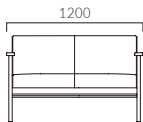

張地ランク

- A 136,700
- B 140,500
- C 143,600
- D 145,700
- S 153,800
- L 163,000
- H 172,200

5N レザー・C-38 (No.12)

ポマール BW 外周バイペンタイプ・一人掛

張地ランク

- A 81,300
- B 83,500
- C 85,300
- D 85,700
- S 89,000
- L 93,600
- H 98,100

5N 布地・C-52 (ダークブラウン)

ポマール BNW 外周バイペンタイプ・二人掛

張地ランク

- A 136,700
- B 140,500
- C 143,600
- D 145,700
- S 153,800
- L 163,000
- H 172,200

5N 布地・C-52 (ダークブラウン)

POMMARD ポマール

寛ぎの場を演出するレトロな雰囲気コンパクトソファ。  
ボリューム感のあるクッションとストレートなフレームを組み合わせました。

フレーム:ブナ無垢材 座下:Sパネ  
重量:AW・BW/11.5kg、ANW・BNW/20.7kg

※標準仕様 (Bタイプ): バイペンは本体と同じ張地での仕上げとなります。

▶ 脚カット最大寸法: 50mm >>P400 ※NWは除く