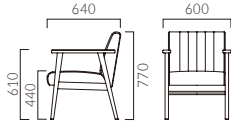

▲ポマールAW 3N ¥83,500 張材:レザー・B-09 (No.5) テーブル:T10 3N-750φ・GF-BL (P321)

ポマール AW 背キルトタイプ・一人掛

張地ランク

- A 81,300
- B 83,500
- C 85,300
- D 85,700
- S 89,000
- L 93,600
- H 98,100

5N レザー・C-38 (No.12)

ポマール ANW 背キルトタイプ・二人掛

張地ランク

- A 136,700
- B 140,500
- C 143,600
- D 145,700
- S 153,800
- L 163,000
- H 172,200

5N レザー・C-38 (No.12)

ポマール BW 外周バイペンタイプ・一人掛

張地ランク

- A 81,300
- B 83,500
- C 85,300
- D 85,700
- S 89,000
- L 93,600
- H 98,100

5N 布地・C-52 (ダークブラウン)

ポマール BNW 外周バイペンタイプ・二人掛

張地ランク

- A 136,700
- B 140,500
- C 143,600
- D 145,700
- S 153,800
- L 163,000
- H 172,200

5N 布地・C-52 (ダークブラウン)

POMMARD ポマール

寛ぎの場を演出するレトロな雰囲気コンパクトソファ。  
ボリューム感のあるクッションとストレートなフレームを組み合わせました。

フレーム:ブナ無垢材 座下:Sパネ  
重量:AW・BW/11.5kg、ANW・BNW/20.7kg

※標準仕様 (Bタイプ): バイペンは本体と同じ張地での仕上げとなります。

▶ 脚カット最大寸法: 50mm >>P400 ※NWは除く