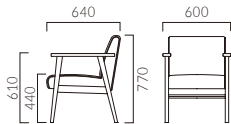

張地ランク

- A 136,700
- B 140,500
- C 143,600
- D 145,700
- S 153,800
- L 163,000
- H 172,200

5N レザー・C-38 (No.12)

ポマール BW 外周バイペンタイプ・一人掛

張地ランク

- A 81,300
- B 83,500
- C 85,300
- D 85,700
- S 89,000
- L 93,600
- H 98,100

5N 布地・C-52 (ダークブラウン)

ポマール BNW 外周バイペンタイプ・二人掛

張地ランク

- A 136,700
- B 140,500
- C 143,600
- D 145,700
- S 153,800
- L 163,000
- H 172,200

5N 布地・C-52 (ダークブラウン)

POMMARD ポマール

寛ぎの場を演出するレトロな雰囲気コンパクトソファ。  
ボリューム感のあるクッションとストレートなフレームを組み合わせました。

フレーム:ブナ無垢材 座下:Sパネ  
重量:AW・BW/11.5kg、ANW・BNW/20.7kg

※標準仕様 (Bタイプ): バイペンは本体と同じ張地での仕上げとなります。

▶ 脚カット最大寸法: 50mm >>P400 ※NWは除く