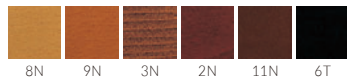

▲ブラド 1N ¥79,100 張材:布地・D-23(チャコールグレー) バイベン:布地・D-56(パープル) ※バイベン別張仕様

BRAD ブラド

ブナ無垢材の美しい曲面。
無垢材のやさしい手触りを形にしています。

フレーム:ブナ無垢材
重量:7.1kg

5N 1N

Option Color (¥5,700 UP)

オプションでカラーがたくさん選べます。

8N 9N 3N 2N 11N 6T

5N 布地・D-23(ローズ)

ブラド

張地ランク

A	74,800
B	75,800
C	76,600
D	77,200
S	79,400
L	81,900
H	84,700

※ランク価格にバイベン別張りは含まれません。掲載以外の別張りににつきましては別途お見積もりいたします。

- ▶ 脚カット最大寸法:120mm >>P.400
- ▶ 脚端パーツ:取付可能 >>P.400