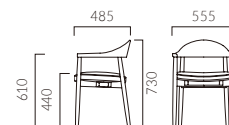

▲ブラド 1N ¥79,100 張材:布地・D-23(チャコールグレー) バイベン:布地・D-56(パープル) ※バイベン別張仕様

BRAD ブラド

ブナ無垢材の美しい曲面。
無垢材のやさしい手触りを形にしています。

フレーム:ブナ無垢材
重量:7.1kg

5N 1N

Option Color (¥5,700 UP)

オプションでカラーがたくさん選べます。

8N 9N 3N 2N 11N 6T

5N 布地・D-23(ローズ)

ブラド

張地ランク

A	74,800
B	75,800
C	76,600
D	77,200
S	79,400
L	81,900
H	84,700

※ランク価格にバイベン別張りは含まれません。掲載以外の別張りににつきましては別途お見積もりいたします。

- ▶ 脚カット最大寸法:120mm >>P.400
- ▶ 脚端パーツ:取付可能 >>P.400