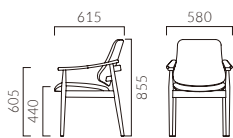

▲カトリーナ 5N ¥98,000 張材:布地・C-29 (グレー) テーブル:TB2385-UF (P367)

KATRINA カトリーナ

深く体を預けられるシート形状としなやかに馴染むアーム。
木の味わいと優しさを存分に感じていただけるラウンジチェアです。

フレーム:ブナ無垢材 (艶消し仕上げ)
重量:10.5kg

カトリーナ

- 張地ランク
- A 91,800
 - B 95,300
 - C 98,000
 - D 98,500
 - S 102,600
 - L 107,100
 - H 111,700

1N 布地・C-29 (ダークグレー)

- ▶ 脚カット最大寸法:50mm >>P400
- ▶ 脚端パーツ:標準装備 (専用)