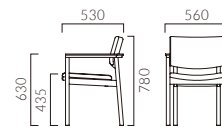

▲マージャ NA ¥61,800 張材:布地・C-53 (ライムグリーン) テーブル:TB3029-EV-BL (P325) 奥のチェア:バーニスMB (P198)

MAJA マージャ

清涼感のあるインテリアに似合うアッシュ材。
薄めのシートは絶妙な角度とカーブによって快適な姿勢を保ち続けます。

フレーム:アッシュ無垢材 (艶消し仕上げ)
重量:6.7kg

NA 1N

1N レザー-C-22 (No.6)

マージャ

- 張地ランク
- A 59,200
 - B 60,700
 - C 61,800
 - D 62,600
 - S 65,800
 - L 69,200
 - H 72,800

- ▶ 脚カット最大寸法: 150 mm >>P.400
- ▶ 脚端パーツ: 取付可能 >>P.400