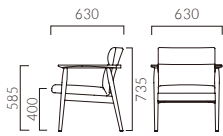

▲アルメルLW 1N ¥65,500 アルメルLNW 1N ¥132,200 張材:レザー・B-25 (No.3) テーブル:TB2393-UF (P367)

アルメル LW ローバック・一人掛

張地ランク

- A 63,100
- B 65,500
- C 67,300
- D 67,500
- S 71,200
- L 76,200
- H 80,800

5N 布地・D-54 (ブラウン)

アルメル LNW ローバック・二人掛

張地ランク

- A 127,900
- B 132,200
- C 135,600
- D 136,500
- S 144,400
- L 154,100
- H 158,800

5N 布地・D-54 (ブラウン)

アルメル HW ハイバック・一人掛

張地ランク

- A 63,100
- B 65,500
- C 67,300
- D 67,500
- S 71,200
- L 76,200
- H 80,800

5N 布地・D-54 (ブラウン)

アルメル HNW ハイバック・二人掛

張地ランク

- A 127,900
- B 132,200
- C 135,600
- D 136,500
- S 144,400
- L 154,100
- H 158,800

5N 布地・D-54 (ブラウン)

ARMELLE アルメル

背の高さが選べるラウンジチェア。
ゆったりとした時間を過ごせる柔らかな掛け心地です。

フレーム: プナ無垢材 (艶消し仕上げ)
重量: LW / 13.2kg、LNW / 22.5kg、
HW / 13.7kg、HNW / 23.5kg

▶ 脚カット最大寸法: 50mm >>P400 ※LNW/HNWは除く