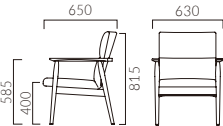

▲アルメルLW 1N ¥65,500 アルメルLNW 1N ¥132,200 張材:レザー・B-25 (No.3) テーブル:TB2393-UF (P367)

アルメル LW ローバック・一人掛

張地ランク

- A 63,100
- B 65,500
- C 67,300
- D 67,500
- S 71,200
- L 76,200
- H 80,800

5N 布地・D-54 (ブラウン)

アルメル LNW ローバック・二人掛

張地ランク

- A 127,900
- B 132,200
- C 135,600
- D 136,500
- S 144,400
- L 154,100
- H 158,800

5N 布地・D-54 (ブラウン)

アルメル HW ハイバック・一人掛

張地ランク

- A 63,100
- B 65,500
- C 67,300
- D 67,500
- S 71,200
- L 76,200
- H 80,800

5N 布地・D-54 (ブラウン)

アルメル HNW ハイバック・二人掛

張地ランク

- A 127,900
- B 132,200
- C 135,600
- D 136,500
- S 144,400
- L 154,100
- H 158,800

5N 布地・D-54 (ブラウン)

ARMELLE アルメル

背の高さが選べるラウンジチェア。
ゆったりとした時間を過ごせる柔らかな掛け心地です。

フレーム: プナ無垢材 (艶消し仕上げ)
重量: LW / 13.2kg、LNW / 22.5kg、
HW / 13.7kg、HNW / 23.5kg