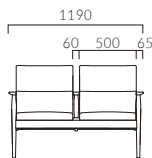

▲アルメルLW 1N ¥65,500 アルメルLNW 1N ¥132,200 張材:レザー・B-25 (No.3) テーブル:TB2393-UF (P367)

アルメル LW ローバック・一人掛

張地ランク

- A 63,100
- B 65,500
- C 67,300
- D 67,500
- S 71,200
- L 76,200
- H 80,800

5N 布地・D-54 (ブラウン)

アルメル LNW ローバック・二人掛

張地ランク

- A 127,900
- B 132,200
- C 135,600
- D 136,500
- S 144,400
- L 154,100
- H 158,800

5N 布地・D-54 (ブラウン)

アルメル HW ハイバック・一人掛

張地ランク

- A 63,100
- B 65,500
- C 67,300
- D 67,500
- S 71,200
- L 76,200
- H 80,800

5N 布地・D-54 (ブラウン)

アルメル HNW ハイバック・二人掛

張地ランク

- A 127,900
- B 132,200
- C 135,600
- D 136,500
- S 144,400
- L 154,100
- H 158,800

5N 布地・D-54 (ブラウン)

ARMELLE アルメル

背の高さが選べるラウンジチェア。
ゆったりとした時間を過ごせる柔らかな掛け心地です。

フレーム: プナ無垢材 (艶消し仕上げ)
重量: LW / 13.2kg、LNW / 22.5kg、
HW / 13.7kg、HNW / 23.5kg

▶ 脚カット最大寸法: 50mm >>P400 ※LNW/HNWは除く