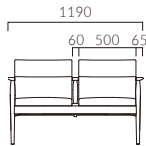

▲アルメルLW 1N ¥65,500 アルメルLNW 1N ¥132,200 張材:レザー・B-25 (No.3) テーブル:TB2393-UF (P367)

アルメル LW ローバック・一人掛

張地ランク

- A 63,100
- B 65,500
- C 67,300
- D 67,500
- S 71,200
- L 76,200
- H 80,800

5N 布地・D-54 (ブラウン)

アルメル LNW ローバック・二人掛

張地ランク

- A 127,900
- B 132,200
- C 135,600
- D 136,500
- S 144,400
- L 154,100
- H 158,800

5N 布地・D-54 (ブラウン)

アルメル HW ハイバック・一人掛

張地ランク

- A 63,100
- B 65,500
- C 67,300
- D 67,500
- S 71,200
- L 76,200
- H 80,800

5N 布地・D-54 (ブラウン)

アルメル HNW ハイバック・二人掛

張地ランク

- A 127,900
- B 132,200
- C 135,600
- D 136,500
- S 144,400
- L 154,100
- H 158,800

5N 布地・D-54 (ブラウン)

ARMELLE アルメル

背の高さが選べるラウンジチェア。
ゆったりとした時間を過ごせる柔らかな掛け心地です。

フレーム: プナ無垢材 (艶消し仕上げ)
重量: LW / 13.2kg、LNW / 22.5kg、
HW / 13.7kg、HNW / 23.5kg