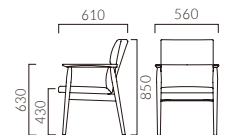

▲マルト 5N ¥58,000 張材:布地・D-23(グリーン) テーブル:T25 MN-1500W 900D-LG-5N (P317)

MARTHE マルト

木の温もりを感じる北欧スタイル。
高めでゆったりとカーブした背は快適なサポート性があります。

フレーム:ブナ無垢材(艶消し仕上げ)
重量:11.3kg

5N 1N

1N 布地・D-19(アイボリー)

マルト

張地ランク

- A 54,800
- B 56,700
- C 57,400
- D 58,000
- S 61,100
- L 64,900
- H 69,500

▶ 脚カット最大寸法:50mm >>P400