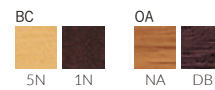

Bタイプの背クッションは面ファスナー固定です。
容易に脱着ができます。

- 脚カット最大寸法:100mm >>P.400
- 脚端パーツ:取付可能 >>P.400