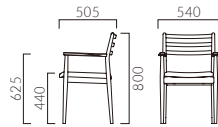

▲コリウスWA NA-OA ¥49,100 張材:レザー・C-38 (No.9) テーブル:TB3006-LG-5N (P325)

コリウス MA 肘無・背張無

張地ランク	BC	OA
A	33,600	46,800
B	34,300	47,400
C	35,000	48,200
D	35,200	48,400
S	36,600	50,200
L	38,100	51,800
H	39,600	53,700

1N-BC レザー・C-50 (No.1)

コリウス WA 肘付・背張無

張地ランク	BC	OA
A	41,100	47,900
B	41,700	48,600
C	42,200	49,100
D	42,600	49,500
S	44,000	50,900
L	45,600	52,400
H	47,000	53,900

1N-BC レザー・C-50 (No.1)

コリウス MB 肘無・背張有

張地ランク	BC	OA
A	41,900	47,100
B	43,000	48,200
C	44,000	49,200
D	44,700	49,800
S	47,400	52,600
L	50,200	55,300
H	53,000	58,200

5N-BC 布地・B-18 (ブラウン)

コリウス WB 肘付・背張有

張地ランク	BC	OA
A	48,100	54,800
B	49,200	56,300
C	50,200	57,300
D	50,800	57,900
S	53,600	60,700
L	56,500	63,400
H	59,100	66,300

5N-BC 布地・B-18 (ブラウン)

COLEUS コリウス

温かみのある木の質感を存分に感じられる北欧モダンのスタイル。
細く滑らかなフレームは優しい使い心地で、2種類の木から選べます。

フレーム:BC・ブナ無垢材/OA・オーク無垢材(艶消し仕上げ)
重量:MA-BC/5.1kg、WA-BC/5.9kg、MA-OA/5.5kg、WA-OA/6.4kg
※Bタイプ(背張有)は、Aタイプの+0.1kgです。

Bタイプの背クッションは面ファスナー固定です。
容易に脱着ができます。

- ▶ 脚カット最大寸法:100mm >>P.400
- ▶ 脚端パーツ:取付可能 >>P.400