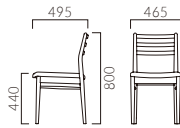

▲コリウスWA NA-OA ¥49,100 張材:レザー・C-38 (No.9) テーブル:TB3006-LG-5N (P325)

コリウス MA 肘無・背張無

張地ランク	BC	OA
A	33,600	46,800
B	34,300	47,400
C	35,000	48,200
D	35,200	48,400
S	36,600	50,200
L	38,100	51,800
H	39,600	53,700

1N-BC レザー・C-50 (No.1)

コリウス WA 肘付・背張無

張地ランク	BC	OA
A	41,100	47,900
B	41,700	48,600
C	42,200	49,100
D	42,600	49,500
S	44,000	50,900
L	45,600	52,400
H	47,000	53,900

1N-BC レザー・C-50 (No.1)

コリウス MB 肘無・背張有

張地ランク	BC	OA
A	41,900	47,100
B	43,000	48,200
C	44,000	49,200
D	44,700	49,800
S	47,400	52,600
L	50,200	55,300
H	53,000	58,200

5N-BC 布地・B-18 (ブラウン)

コリウス WB 肘付・背張有

張地ランク	BC	OA
A	48,100	54,800
B	49,200	56,300
C	50,200	57,300
D	50,800	57,900
S	53,600	60,700
L	56,500	63,400
H	59,100	66,300

5N-BC 布地・B-18 (ブラウン)

COLEUS コリウス

温かみのある木の質感を存分に感じられる北欧モダンのスタイル。
細く滑らかなフレームは優しい使い心地で、2種類の木から選べます。

フレーム:BC・ブナ無垢材/OA・オーク無垢材(艶消し仕上げ)
重量:MA-BC/5.1kg、WA-BC/5.9kg、MA-OA/5.5kg、WA-OA/6.4kg
※Bタイプ(背張有)は、Aタイプの+0.1kgです。

Bタイプの背クッションは面ファスナー固定です。
容易に脱着ができます。

- ▶ 脚カット最大寸法:100mm >>P.400
- ▶ 脚端パーツ:取付可能 >>P.400