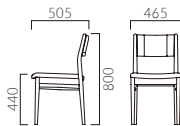

▲コリウスWA NA-OA ¥49,100 張材:レザー・C-38 (No.9) テーブル:TB3006-LG-5N (P325)

コリウス MA 肘無・背張無

張地ランク	BC	OA
A	33,600	46,800
B	34,300	47,400
C	35,000	48,200
D	35,200	48,400
S	36,600	50,200
L	38,100	51,800
H	39,600	53,700

1N-BC レザー・C-50 (No.1)

コリウス WA 肘付・背張無

張地ランク	BC	OA
A	41,100	47,900
B	41,700	48,600
C	42,200	49,100
D	42,600	49,500
S	44,000	50,900
L	45,600	52,400
H	47,000	53,900

1N-BC レザー・C-50 (No.1)

コリウス MB 肘無・背張有

張地ランク	BC	OA
A	41,900	47,100
B	43,000	48,200
C	44,000	49,200
D	44,700	49,800
S	47,400	52,600
L	50,200	55,300
H	53,000	58,200

5N-BC 布地・B-18 (ブラウン)

コリウス WB 肘付・背張有

張地ランク	BC	OA
A	48,100	54,800
B	49,200	56,300
C	50,200	57,300
D	50,800	57,900
S	53,600	60,700
L	56,500	63,400
H	59,100	66,300

5N-BC 布地・B-18 (ブラウン)

COLEUS コリウス

温かみのある木の質感を存分に感じられる北欧モダンのスタイル。
細く滑らかなフレームは優しい使い心地で、2種類の木から選べます。

フレーム:BC・ブナ無垢材/OA・オーク無垢材(艶消し仕上げ)
重量:MA-BC/5.1kg、WA-BC/5.9kg、MA-OA/5.5kg、WA-OA/6.4kg
※Bタイプ(背張有)は、Aタイプの+0.1kgです。

Bタイプの背クッションは面ファスナー固定です。
容易に脱着ができます。

- ▶ 脚カット最大寸法:100mm >>P.400
- ▶ 脚端パーツ:取付可能 >>P.400