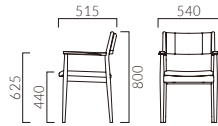

▲コリウスWA NA-OA ¥49,100 張材:レザー・C-38 (No.9) テーブル:TB3006-LG-5N (P325)

コリウス MA 肘無・背張無

張地ランク	BC	OA
A	33,600	46,800
B	34,300	47,400
C	35,000	48,200
D	35,200	48,400
S	36,600	50,200
L	38,100	51,800
H	39,600	53,700

1N-BC レザー・C-50 (No.1)

コリウス WA 肘付・背張無

張地ランク	BC	OA
A	41,100	47,900
B	41,700	48,600
C	42,200	49,100
D	42,600	49,500
S	44,000	50,900
L	45,600	52,400
H	47,000	53,900

1N-BC レザー・C-50 (No.1)

コリウス MB 肘無・背張有

張地ランク	BC	OA
A	41,900	47,100
B	43,000	48,200
C	44,000	49,200
D	44,700	49,800
S	47,400	52,600
L	50,200	55,300
H	53,000	58,200

5N-BC 布地・B-18 (ブラウン)

コリウス WB 肘付・背張有

張地ランク	BC	OA
A	48,100	54,800
B	49,200	56,300
C	50,200	57,300
D	50,800	57,900
S	53,600	60,700
L	56,500	63,400
H	59,100	66,300

5N-BC 布地・B-18 (ブラウン)

COLEUS コリウス

温かみのある木の質感を存分に感じられる北欧モダンのスタイル。
細く滑らかなフレームは優しい使い心地で、2種類の木から選べます。

フレーム:BC・ブナ無垢材/OA・オーク無垢材(艶消し仕上げ)
重量:MA-BC/5.1kg、WA-BC/5.9kg、MA-OA/5.5kg、WA-OA/6.4kg
※Bタイプ(背張有)は、Aタイプの+0.1kgです。

Bタイプの背クッションは面ファスナー固定です。
容易に脱着ができます。

- ▶ 脚カット最大寸法:100mm >>P.400
- ▶ 脚端パーツ:取付可能 >>P.400