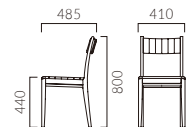

1N 布地・B-18 (グレー)

プレリ A 背張無

張地ランク

- A 41,900
- B 42,500
- C 43,100
- D 43,600
- S 45,300
- L 47,100
- H 49,000

1N 布地・B-18 (グレー)

プレリ B 背張有

張地ランク

- A 45,500
- B 46,500
- C 47,100
- D 47,500
- S 49,400
- L 51,500
- H 53,600