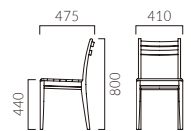

▲プレリA NA ¥42,500 プレリB NA ¥46,500 張材:布地・B-18 (イエロー) テーブル:TB3049-GV-BL (P325)

PRAIRIE プレリ

爽やかなホワイトアッシュ無垢材を活かすシンプルな構造。
交換可能なキルティングクッションも魅力です。

フレーム:ホワイトアッシュ無垢材(艶消し仕上げ)
座下:弾性シート
重量:A/3.5kg、B/3.6kg

背・座の裏は面ファスナー固定ですので、
交換が容易にできます。

1N 布地・B-18 (グレー)

プレリ A 背張無

張地ランク

- A 41,900
- B 42,500
- C 43,100
- D 43,600
- S 45,300
- L 47,100
- H 49,000

1N 布地・B-18 (グレー)

プレリ B 背張有

張地ランク

- A 45,500
- B 46,500
- C 47,100
- D 47,500
- S 49,400
- L 51,500
- H 53,600