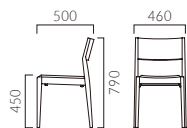

▲テクラW 5N ¥47,500 テクラM 5N ¥38,900 張材:布地・D-54 (グレー) テーブル:FT2 A03-900W 900D - GF-BL (P309) 奥のチェア:カナロアM NA-B (P192)

TECLA テクラ

スタック
可能

テクラ M 肘無

張地ランク

- A 37,200
- B 38,100
- C 38,500
- D 38,900
- S 40,100
- L 41,400
- H 42,800

1N 布地・C-53 (ベージュ)

背を支える緩やかな曲面のバックレスト。
シンプルなデザインでスタッキングができ、多様なスペースへの提案が可能です。

フレーム:ブナ無垢材
背:ブナ突板成型合板
スタッキング可能 (M・W共) (床積4脚)
重量:M/6.0kg、W/6.9kg

テクラ W 肘付

張地ランク

- A 45,900
- B 46,700
- C 47,100
- D 47,500
- S 48,800
- L 50,100
- H 51,500

1N 布地・C-53 (ベージュ)

- 🔍 脚カット最大寸法:100mm >>P.400
- 🔍 脚端パーツ:取付可能 >>P.400
- 🔍 専用台車積載数:6脚 (PA 9010) >>P.400