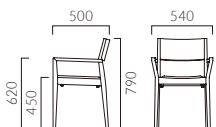

1N 布地・C-53 (ベージュ)

背を支える緩やかな曲面のバックレスト。
シンプルなデザインでスタッキングができ、多様なスペースへの提案が可能です。

フレーム:ブナ無垢材
背:ブナ突板成型合板
スタッキング可能 (M・W共) (床積4脚)
重量:M/6.0kg、W/6.9kg

テクラ W 肘付

張地ランク

- A 45,900
- B 46,700
- C 47,100
- D 47,500
- S 48,800
- L 50,100
- H 51,500