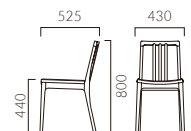

## ルスカ

張地ランク

- A 39,300
- B 40,300
- C 41,300
- D 41,800
- S 44,200
- L 46,900
- H 49,500

- ▶ 脚カット最大寸法: 70 mm >>P.400
- ▶ 脚端パーツ: 取付可能 >>P.400
- ▶ カウンタータイプ >>P.222