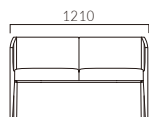

▲ナターレAW1N ¥79,600 張材:布地・ベスパ(T-7471)

▲キエロ8N ¥51,700 張材:布地・C-42(ページュ) テーブル:T22 8N-750φ-GV-SI (P320)

ナターレ BW 木肘・一人掛

- 張地ランク
 A 61,300
 B 63,300
 C 64,500
 D 65,500
 S 68,700
 L 73,400
 H 77,900

8N レザー・B-15 (No.35)

ナターレ BNW 木肘・二人掛

- 張地ランク
 A 105,500
 B 108,800
 C 112,200
 D 114,300
 S 123,200
 L 132,500
 H 144,900

8N レザー・B-15 (No.35)

QUIERO キエロ

優しいカーブを描く脚ライン。
アームチェアのナターレとコーディネートできます。

フレーム:ブナ無垢材
重量:4.8kg

キエロ

- 張地ランク
 A 47,800
 B 49,400
 C 51,700
 D 51,900
 S 55,800
 L 59,400
 H 65,000

1N 布地・C-42(ページュ)

- ▶ 脚カット最大寸法:20mm >>P400
- ▶ 脚端パーツ:取付可能 >>P400