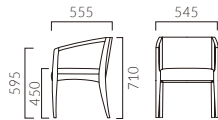

▲ナターレAW1N ¥79,600 張材:布地・ベスパ(T-7471)

▲キエロ8N ¥51,700 張材:布地・C-42(ページュ) テーブル:T22 8N-750φ-GV-SI (P320)

ナターレ BW 木肘・一人掛

- 張地ランク
 A 61,300
 B 63,300
 C 64,500
 D 65,500
 S 68,700
 L 73,400
 H 77,900

8N レザー・B-15 (No.35)

ナターレ BNW 木肘・二人掛

- 張地ランク
 A 105,500
 B 108,800
 C 112,200
 D 114,300
 S 123,200
 L 132,500
 H 144,900

8N レザー・B-15 (No.35)

QUIERO キエロ

優しいカーブを描く脚ライン。
アームチェアのナターレとコーディネートできます。

フレーム:ブナ無垢材
重量:4.8kg

キエロ

- 張地ランク
 A 47,800
 B 49,400
 C 51,700
 D 51,900
 S 55,800
 L 59,400
 H 65,000

1N 布地・C-42(ページュ)

- ▶ 脚カット最大寸法:20mm >>P400
- ▶ 脚端パーツ:取付可能 >>P400