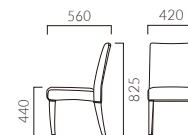

ナターレ BNW 木肘・二人掛

- 張地ランク
 A 105,500
 B 108,800
 C 112,200
 D 114,300
 S 123,200
 L 132,500
 H 144,900

8N レザー・B-15 (No.35)

QUIERO キエロ

優しいカーブを描く脚ライン。
アームチェアのナターレとコーディネートできます。

フレーム:ブナ無垢材
重量:4.8kg

キエロ

- 張地ランク
 A 47,800
 B 49,400
 C 51,700
 D 51,900
 S 55,800
 L 59,400
 H 65,000

1N 布地・C-42(ページュ)

- ▶ 脚カット最大寸法:20mm >>P400
- ▶ 脚端パーツ:取付可能 >>P400