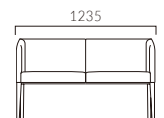

NATALE ナターレ

落ち着いたあるコンパクトなラウンジスタイル。
ダイニングでもラウンジでも使えるサイズ感です。

フレーム：ブナ無垢材
重量：AW／11.0kg、ANW／16.0kg
BW／9.5kg、BNW／14.5kg

8N 布地・C-52(アイボリー)

ナターレ AW 張肘・一人掛

- 張地ランク
- A 66,900
 - B 69,400
 - C 71,300
 - D 73,200
 - S 79,600
 - L 85,700
 - H 94,300

8N 布地・C-52(アイボリー)

ナターレ ANW 張肘・二人掛

- 張地ランク
- A 113,100
 - B 117,800
 - C 121,700
 - D 123,000
 - S 135,500
 - L 148,100
 - H 160,500

- ▶ 脚カット最大寸法：70mm >>P400 ※ANW・BNWは除く
- ▶ 脚端パーツ：取付可能 >>P400