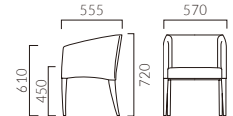

NATALE ナターレ

落ち着いたあるコンパクトなラウンジスタイル。
ダイニングでもラウンジでも使えるサイズ感です。

フレーム：ブナ無垢材
重量：AW／11.0kg、ANW／16.0kg
BW／9.5kg、BNW／14.5kg

8N 布地・C-52(アイボリー)

ナターレ AW 張肘・一人掛

- 張地ランク
- A 66,900
 - B 69,400
 - C 71,300
 - D 73,200
 - S 79,600
 - L 85,700
 - H 94,300

8N 布地・C-52(アイボリー)

ナターレ ANW 張肘・二人掛

- 張地ランク
- A 113,100
 - B 117,800
 - C 121,700
 - D 123,000
 - S 135,500
 - L 148,100
 - H 160,500

- ▶ 脚カット最大寸法：70mm >>P400 ※ANW・BNWは除く
- ▶ 脚端パーツ：取付可能 >>P400