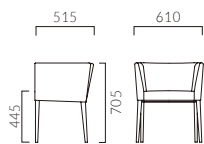

▲ラルニ 5N 張材:布地

RALNI ラルニ

空間を広く使えるコンパクト設計。
座面は薄めながら十分なクッション性を確保しています。

ラルニ

- 張地ランク
- A 79,400
 - B 83,200
 - C 85,800
 - D 87,500
 - S 95,200
 - L 103,000
 - H 113,200

1N 布地・B-18(イエロー)

フレーム:ブナ無垢材
座下:ベルト
重量:8.0kg