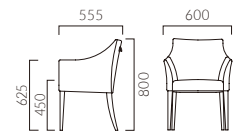

▲ラウイW 1N 張材:レザー・H-61 (No.3) ×布地・参考品 ラウイM 1N ¥68,500 張材:レザー・H-61 (No.3) テーブル:T30 W2-900W 900D -GF-BL (P312)

LAUI ラウイ

ベーシックデザインの張りぐるみスタイル。
ゆったりサイズで快適な掛け心地です。

フレーム: プナ無垢材
座下: ベルト
重量: M / 5.4kg、W / 7.8kg

5N 1N

取手は標準設定
艶をおさえた上品な質感のダイキャスト製取手は、
全タイプ標準設定。取手金具無しをご希望の場合は
ご指定下さい。
ランク価格の¥800 DOWNとなります。

5N レザー・C-22 (No.1)

ラウイ M 肘無

張地ランク

- A 49,900
- B 51,800
- C 53,000
- D 53,500
- S 58,500
- L 63,300
- H 68,500

5N レザー・C-22 (No.1)

ラウイ W 肘付

張地ランク

- A 87,900
- B 91,600
- C 93,400
- D 93,700
- S 101,600
- L 110,100
- H 119,200

※ランク価格にツートン張りは含まれません。
別途お見積もりいたします。

- ▶ 脚カット最大寸法: 70mm >>P.400 ※Mは除く
- ▶ 脚端パーツ: 取付可能 >>P.400
- ▶ カウンタータイプ >>P.214