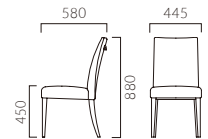

▲ラウイW 1N 張材:レザー・H-61 (No.3) ×布地・参考品 ラウイM 1N ¥68,500 張材:レザー・H-61 (No.3) テーブル:T30 W2-900W 900D -GF-BL (P312)

LAUI ラウイ

ベーシックデザインの張りぐるみスタイル。
ゆったりサイズで快適な掛け心地です。

フレーム: プナ無垢材
座下: ベルト
重量: M / 5.4kg、W / 7.8kg

5N 1N

取手は標準設定
艶をおさえた上品な質感のダイキャスト製取手は、
全タイプ標準設定。取手金具無しをご希望の場合は
ご指定下さい。
ランク価格の¥800 DOWNとなります。

5N レザー・C-22 (No.1)

ラウイ M 肘無

張地ランク

- A 49,900
- B 51,800
- C 53,000
- D 53,500
- S 58,500
- L 63,300
- H 68,500

5N レザー・C-22 (No.1)

ラウイ W 肘付

張地ランク

- A 87,900
- B 91,600
- C 93,400
- D 93,700
- S 101,600
- L 110,100
- H 119,200

※ランク価格にツートン張りは含まれません。
別途お見積もりいたします。

- ▶ 脚カット最大寸法: 70mm >>P.400 ※Mは除く
- ▶ 脚端パーツ: 取付可能 >>P.400
- ▶ カウンタータイプ >>P.214