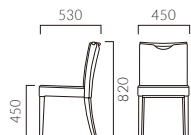

▲ディック9N ¥74,400 張材:布地・ライツ(T-7460)

DICK ディック

手にやさしく馴染むバーハンドルタイプの笠木。
ラウンドした背とベルト仕様の座が快適な掛け心地です。

フレーム:ブナ無垢材 座下:ベルト
重量:6.1kg

ディック

- 張地ランク
- A 60,700
 - B 63,900
 - C 66,000
 - D 67,400
 - S 70,300
 - L 74,400
 - H 80,500

1N 布地・D-54(グリーン)

- 脚カット最大寸法: 50mm >>P.400
- 脚端パーツ: 取付可能 >>P.400