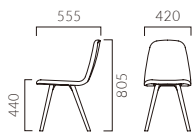

### ペルセ A 張座

張地ランク	
A	48,400
B	48,900
C	49,200
D	49,300
S	50,400
L	51,200
H	52,500

1N レザー・B-15 (No.35)

### ペルセ B 張りぐるみ

張地ランク	
A	53,700
B	55,300
C	56,300
D	56,500
S	58,800
L	62,000
H	65,900

WG レザー・B-15 (No.35)

※ペルセBは張り加工上の都合によりD-19 (アイボリー) や織り目の粗い布での張り加工はできません。詳しくは担当者までお問い合わせください。

👉 脚端パーツ:取付可能 >>P.400

👉 カウンタータイプ >>P.213