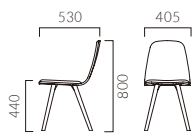

▲ペルセA5N ¥50,400 張材:布地・ピーモ (T-7516、T-7519) ペルセB5N ¥58,800 張材:布地・ピーモ (T-7517) テーブル:TB3023-YJ-NA (P325)

### ペルセ A 張座

張地ランク	
A	48,400
B	48,900
C	49,200
D	49,300
S	50,400
L	51,200
H	52,500

1N レザー・B-15 (No.35)

### ペルセ B 張りぐるみ

張地ランク	
A	53,700
B	55,300
C	56,300
D	56,500
S	58,800
L	62,000
H	65,900

WG レザー・B-15 (No.35)

※ペルセBは張り加工上の都合によりD-19 (アイボリー) や織り目の粗い布での張り加工はできません。詳しくは担当者までお問い合わせください。

👉 脚端パーツ:取付可能 >>P.400

👉 カウンタータイプ >>P.213