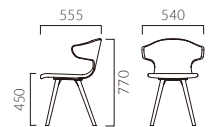

▲パンセW 1N ¥64,400 張材:レザー・B-15 (No.43) 奥のカウンターチェア:エトールカウンター 5N (P217)

PENSER パンセ

適度なベンディングと体に馴染む3D形状。
シーンに合わせて2種類の背から選べます。

脚: プナ無垢材 (艶消し仕上げ)
重量: M / 6.6kg、W / 7.3kg

5N 布地・B-18 (ライトグリーン)

パンセ M 肘無

- 張地ランク
- A 59,300
 - B 61,700
 - C 63,100
 - D 63,700
 - S 65,700
 - L 69,600
 - H 73,300

5N レザー・B-15 (No.16)

パンセ W 肘付

- 張地ランク
- A 62,600
 - B 64,400
 - C 66,200
 - D 66,400
 - S 68,600
 - L 72,500
 - H 76,800

※この製品は張り加工上の都合によりD-59やD-19(アイボリー)、織り目の粗い布での張り加工はできません。
詳しくは担当者までお問い合わせください。
※パンセMは背裏の中央にファスナーが入っています。