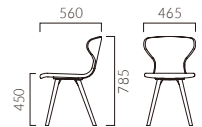

▲パンセW 1N ¥64,400 張材:レザー・B-15 (No.43) 奥のカウンターチェア:エトールカウンター 5N (P217)

PENSER パンセ

適度なベンディングと体に馴染む3D形状。
シーンに合わせて2種類の背から選べます。

脚: プナ無垢材 (艶消し仕上げ)
重量: M / 6.6kg、W / 7.3kg

5N 布地・B-18 (ライトグリーン)

パンセ M 肘無

- 張地ランク
- A 59,300
 - B 61,700
 - C 63,100
 - D 63,700
 - S 65,700
 - L 69,600
 - H 73,300

5N レザー・B-15 (No.16)

パンセ W 肘付

- 張地ランク
- A 62,600
 - B 64,400
 - C 66,200
 - D 66,400
 - S 68,600
 - L 72,500
 - H 76,800

※この製品は張り加工上の都合によりD-59やD-19(アイボリー)、織り目の粗い布での張り加工はできません。
詳しくは担当者までお問い合わせください。
※パンセMは背裏の中央にファスナーが入っています。