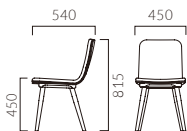

▲ムント 5N ¥67,900 張材:布地・D-55 (ライトグレー、ダークグレー) テーブル:TB2759-EV-BL (P327) 奥のソファ:コルプスAM 5N (P277) テーブル:TB2758-EV1-BL (P327)

MUND ムント

ブナ材のきめ細やかな背裏と、丸い脚が柔らかな印象のチェアです。

本体:ブナ突板成型合板 (艶消し仕上げ)
脚:ブナ無垢材
重量:6.4kg

ムント

- 張地ランク
- A 65,300
 - B 66,800
 - C 67,800
 - D 67,900
 - S 70,500
 - L 73,300
 - H 76,500

5N レザー・C-22 (No.6)

- ▶ 脚端パーツ:取付可能 >>P.400
- ▶ カウンタータイプ >>P.213