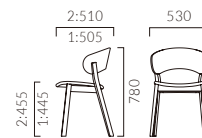

▲ガレナM2GR ¥61,900 張材:レザー-C-22 (No.44) ガレナW2NA ¥75,700 張材:レザー-C-22 (No.2) テーブル:TB3051-IF-BL (P325)

NEW

GALENA ガレナ

軽やかで綺麗なカーブを描く背もたれが、
包まれる安心感を与えてくれます。

フレーム:ブナ無垢材
背・座(タイプ1):ブナ突板成型合板
重量:M1/6.3kg、M2/5.9kg、W1/7.5kg、W2/7.1kg

NA DB GR

1 DB

ガレナ M 肘無

張地ランク

A	60,600
B	61,400
C	61,900
D	62,400
S	63,800
L	65,700
H	67,500
プライウッド	56,600

1:プライウッド 2:張座

1 DB

ガレナ W 肘付

張地ランク

A	74,100
B	75,200
C	75,700
D	76,300
S	77,900
L	79,800
H	81,800
プライウッド	69,900

1:プライウッド 2:張座

- ▶ 脚カット最大寸法:100mm >>P.400
- ▶ 脚端パーツ:取付可能 >>P.400