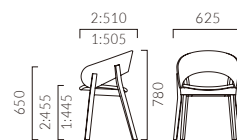

▲ガレナM2GR ¥61,900 張材:レザー-C-22 (No.44) ガレナW2NA ¥75,700 張材:レザー-C-22 (No.2) テーブル:TB3051-IF-BL (P325)

NEW

GALENA ガレナ

軽やかで綺麗なカーブを描く背もたれが、
包まれる安心感を与えてくれます。

フレーム:ブナ無垢材
背・座(タイプ1):ブナ突板成型合板
重量:M1/6.3kg、M2/5.9kg、W1/7.5kg、W2/7.1kg

NA DB GR

1 DB

ガレナ M 肘無

張地ランク

A	60,600
B	61,400
C	61,900
D	62,400
S	63,800
L	65,700
H	67,500
プライウッド	56,600

1:プライウッド 2:張座

1 DB

ガレナ W 肘付

張地ランク

A	74,100
B	75,200
C	75,700
D	76,300
S	77,900
L	79,800
H	81,800
プライウッド	69,900

1:プライウッド 2:張座

- ▶ 脚カット最大寸法:100mm >>P.400
- ▶ 脚端パーツ:取付可能 >>P.400