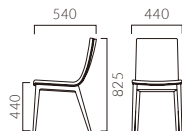

## タスト A 背裏ウッドパネル

張地ランク  
A 53,900  
B 55,500  
C 56,500  
D 57,400  
S 60,400  
L 64,100  
H 67,500

1N-WN 布地・C-42 (ベージュ)

## タスト B 張りぐるみシート

張地ランク  
A 44,800  
B 46,700  
C 47,900  
D 48,600  
S 52,100  
L 56,200  
H 60,200

1N レザー・C-22 (No.2)

タストA 5N-OA ¥57,400  
張材:布地・D-19 (オレンジ)

- ① 脚カット最大寸法:20mm >>P.400
- ② 脚端パーツ:取付可能 >>P.400
- ③ カウンタータイプ >>P.212