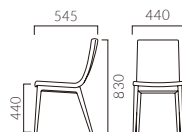

## タスト A 背裏ウッドパネル

張地ランク  
A 53,900  
B 55,500  
C 56,500  
D 57,400  
S 60,400  
L 64,100  
H 67,500

1N-WN 布地・C-42 (ベージュ)

## タスト B 張りぐるみシート

張地ランク  
A 44,800  
B 46,700  
C 47,900  
D 48,600  
S 52,100  
L 56,200  
H 60,200

1N レザー・C-22 (No.2)

タストA 5N-OA ¥57,400  
張材:布地・D-19 (オレンジ)

- ① 脚カット最大寸法:20mm >>P.400
- ② 脚端パーツ:取付可能 >>P.400
- ③ カウンタータイプ >>P.212