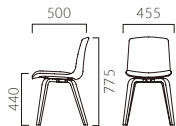

▲クナB NA ¥47,600 張材:帆布・ベージュ

NEW

KYNA クナ

樹脂成型シェルのチェア。  
軽量かつコンパクトでありながら、身体に馴染むホールド感が特徴です。

クナ A 張座

張地ランク

- A 34,400
- B 35,100
- C 35,500
- D 35,900
- S 37,300
- L 38,800
- H 40,300

NA-WH 布地・B-18 (ライトグリーン)

クナ B 張りぐるみ

張地ランク

- A 45,300
- B 47,600
- C 49,500
- D 50,700
- S 55,600
- L 61,100
- H 66,600
- 帆布 47,600

NA 布地・B-18 (ライトグリーン)

本体:ポリプロピレン  
脚:オーク風突板成型合板(艶消し仕上げ)  
重量:A・B/4.1kg

脚

本体 (Aタイプ)

帆布張り (全6色)  
コットン 100%  
Bタイプは帆布張りもお選びいただけます。