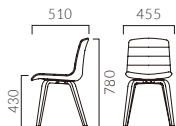

▲クナB NA ¥47,600 張材:帆布・ベージュ

NEW

KYNA クナ

樹脂成型シェルのチェア。  
軽量かつコンパクトでありながら、身体に馴染むホールド感が特徴です。

クナ A 張座

張地ランク

- A 34,400
- B 35,100
- C 35,500
- D 35,900
- S 37,300
- L 38,800
- H 40,300

NA-WH 布地・B-18 (ライトグリーン)

クナ B 張りぐるみ

張地ランク

- A 45,300
- B 47,600
- C 49,500
- D 50,700
- S 55,600
- L 61,100
- H 66,600
- 帆布 47,600

NA 布地・B-18 (ライトグリーン)

本体:ポリプロピレン  
脚:オーク風突板成型合板(艶消し仕上げ)  
重量:A・B/4.1kg

脚

本体 (Aタイプ)

帆布張り (全6色)  
コットン 100%  
Bタイプは帆布張りもお選びいただけます。