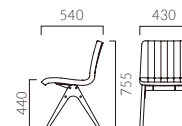

▲トルネ NA ¥60,900 張材:布地・B-36 (ピンク) テーブル:FT2 C01-600W 600D -GF-BL (P309) 奥のチェア:セビオ2 BL (P186)

NEW

TORNE トルネ

ノスタルジックな雰囲気のある逆V字型のコンパスレッグが特徴。
厚めのモールドウレタンフォームはオフィスシーンでも快適な掛け心地です。

本体:モールドウレタンフォーム
脚:オーク風突板積層材(艶消し仕上げ)
重量:7.5kg

3N レザー・B-15 (No.22)

トルネ

張地ランク	価格
A	58,900
B	60,900
C	62,400
D	63,400
S	67,500
L	72,100
H	76,800

▶ 脚端パーツ:取付可能 >>P.400