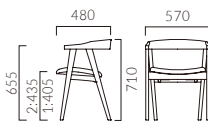

## エノック M ハーフ肘付

張地ランク

A	38,200
B	38,700
C	39,000
D	39,400
S	40,400
L	41,500
H	42,800
ブライウッド	38,500

1:ブライウッド 2:張座

1 5N

## エノック W 肘付

張地ランク

A	44,200
B	44,800
C	45,200
D	45,500
S	46,600
L	47,800
H	49,000
ブライウッド	44,500

1:ブライウッド 2:張座

1 5N

エノックW2 3N ¥45,500  
張材:布地・D-19(イエロー)

- 脚カット最大寸法:80mm >>P.400
- 脚端パーツ:取付可能 >>P.400

◀エノックM2 5N ¥39,000 張材:布地・C-42(ダークグレー)