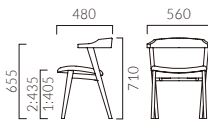

# ENOCH エノック

ブナの素材感を活かした北欧スタイル。  
無垢材を曲げて成型した1ピースの笠木は、天然木の滑らかな手触りです。

フレーム:ブナ無垢材(艶消し仕上げ)  
背:ブナ無垢材曲木  
座(タイプ1):ブナ突板成型合板  
重量:M1/5.7kg、M2/5.8kg、W1/6.2kg、W2/6.3kg

## エノック M ハーフ肘付

張地ランク

A	38,200
B	38,700
C	39,000
D	39,400
S	40,400
L	41,500
H	42,800
ブライウッド	38,500

1:ブライウッド 2:張座

1 5N

## エノック W 肘付

張地ランク

A	44,200
B	44,800
C	45,200
D	45,500
S	46,600
L	47,800
H	49,000
ブライウッド	44,500

1:ブライウッド 2:張座

1 5N

エノックW2 3N ¥45,500  
張材:布地・D-19(イエロー)

- 脚カット最大寸法:80mm >>P.400
- 脚端パーツ:取付可能 >>P.400

◀エノックM2 5N ¥39,000 張材:布地・C-42(ダークグレー)